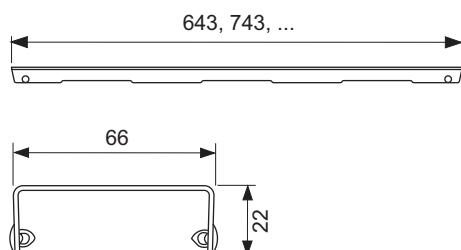

Декоративная решетка TECEdrainline "royal", нержавеющая сталь, глянец или сатин, для душевого канала, прямая

номенклатурный номер : 600940

Номинальная
длина: 900 мм
Поверхность: глянец
К 1: 1 шт.

описание:

Декоративная панель для душевого канала TECEdrainline (прямого) из нержавеющей стали (глянец/сатин) для установки в корпус канала, несущая способность в соответствии с классом нагрузки КЗ — испытательная нагрузка 300 кг.

данные о продажах:

наименование товара: Декоративная решетка TECEdrainline "royal" 900 мм нержавеющая сталь, глянец, прямая
Группа товаров: 600
Группа продукции: 3006000050

Чертежи:

Запасные части:

- | | | |
|---|--------|------------------------------|
| 1 | 668014 | Крючок для извлечения основы |
| 2 | 668016 | Уплотняющие вставки (10 шт.) |