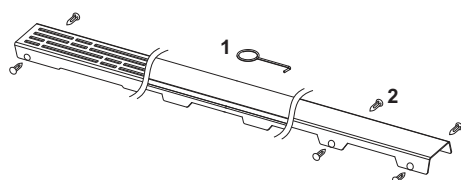

Декоративная решетка TECEdrainline "royal", нержавеющая сталь, глянец или сатин, для душевого канала, прямая

номенклатурный номер : 600940

Номинальная
длина: 900 мм
Поверхность: глянец
К 1: 1 шт.

описание:

Декоративная панель для душевого канала TECEdrainline (прямого) из нержавеющей стали (глянец/сатин) для установки в корпус канала, несущая способность в соответствии с классом нагрузки КЗ — испытательная нагрузка 300 кг.

данные о продажах:

наименование товара: Декоративная решетка TECEdrainline "royal" 900 мм нержавеющая сталь, глянец, прямая
Группа товаров: 600
Группа продукции: 3006000050

Чертежи:

Запасные части:

- | | | |
|---|--------|------------------------------|
| 1 | 668014 | Крючок для извлечения основы |
| 2 | 668016 | Уплотняющие вставки (10 шт.) |