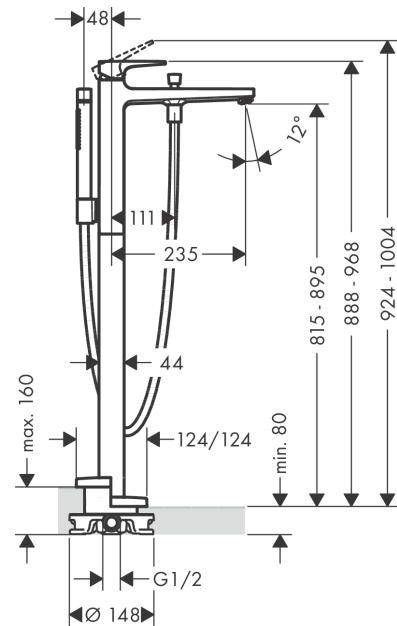

Metropol

Смеситель для ванны, однорычажный, напольный, с рычаговой ручкой

Поверхности : матовый черный Артикулный номер: 32532670

Описание

Характеристики

- состоит из: смеситель для ванны напольный, ручной душ-«палочка», шланг для душа, держатель для душа
- выступ 235 мм
- вид соединения: скрытая часть
- тип струи смесителя: обычная струя
- тип струи ручного душа: Rain, MonoRain
- расход воды при 3 барах: 18 л/мин
- керамический узел смешивания
- мин. рабочее давление 1 бар
- макс. рабочее давление: 10 бар
- регулируемое ограничение температуры
- с переключателем вакуумного типа
- клапан обратного тока воды

Технология

Продукт

Чертеж

Metropol

Смеситель для ванны, однорычажный, напольный, с рычаговой ручкой

Поверхности : матовый черный Артикульный номер: 32532670

График расхода воды