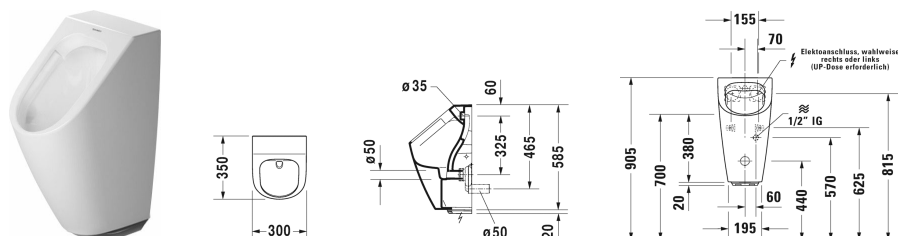

ME by Starck Писсуар Duravit Rimless® 0,5 л # 280931..93 / 280931..97

| < 300 мм > |

Писсуар Duravit Rimless® 0,5 л	Размеры	Вес	Номер заказа
электронный писсуар с питанием от сети, без смывного края, подача воды сзади, с вытяжкой, сток горизонтальный, включая полное управление и крепление			
Цвета			
00 Белый Alpin 20 HygieneGlaze (антибактериальная керамическая глазурь с практически неограниченной эффективностью)			
Вариант			
модель без "мушки", 0,5 л на смыв	300 x 350 мм	19,300 кг	280931..93
модель с "мушкой", 0,5 л на смыв	300 x 350 мм	19,300 кг	280931..97
Справка			
При установке обязателен комплект для предварительного монтажа, Требуется сифон 0051130000			
Сантехническая керамика со специальным покрытием WonderGliss остается чистой и красивой в течение долгого времени. При заказе WonderGliss добавьте "1" на 11-м месте в артикуле модели.			
Принадлежности			
Сетка для писсуара		0,200 кг	005042
Сифон с вытяжкой сток горизонтальный (скрытый) ø 50 мм	ø 50 мм	0,200 кг	005113
Комплект предварительного монтажа подключение к сети 100-230 В, включая розетку с крышкой		0,200 кг	005004

Все чертежи содержат необходимые размеры с соблюдением стандартных допусков. Они указаны в мм и не являются обязательными. Точные размеры, в частности для монтажа по индивидуальному заказу, можно получить только по готовому изделию.