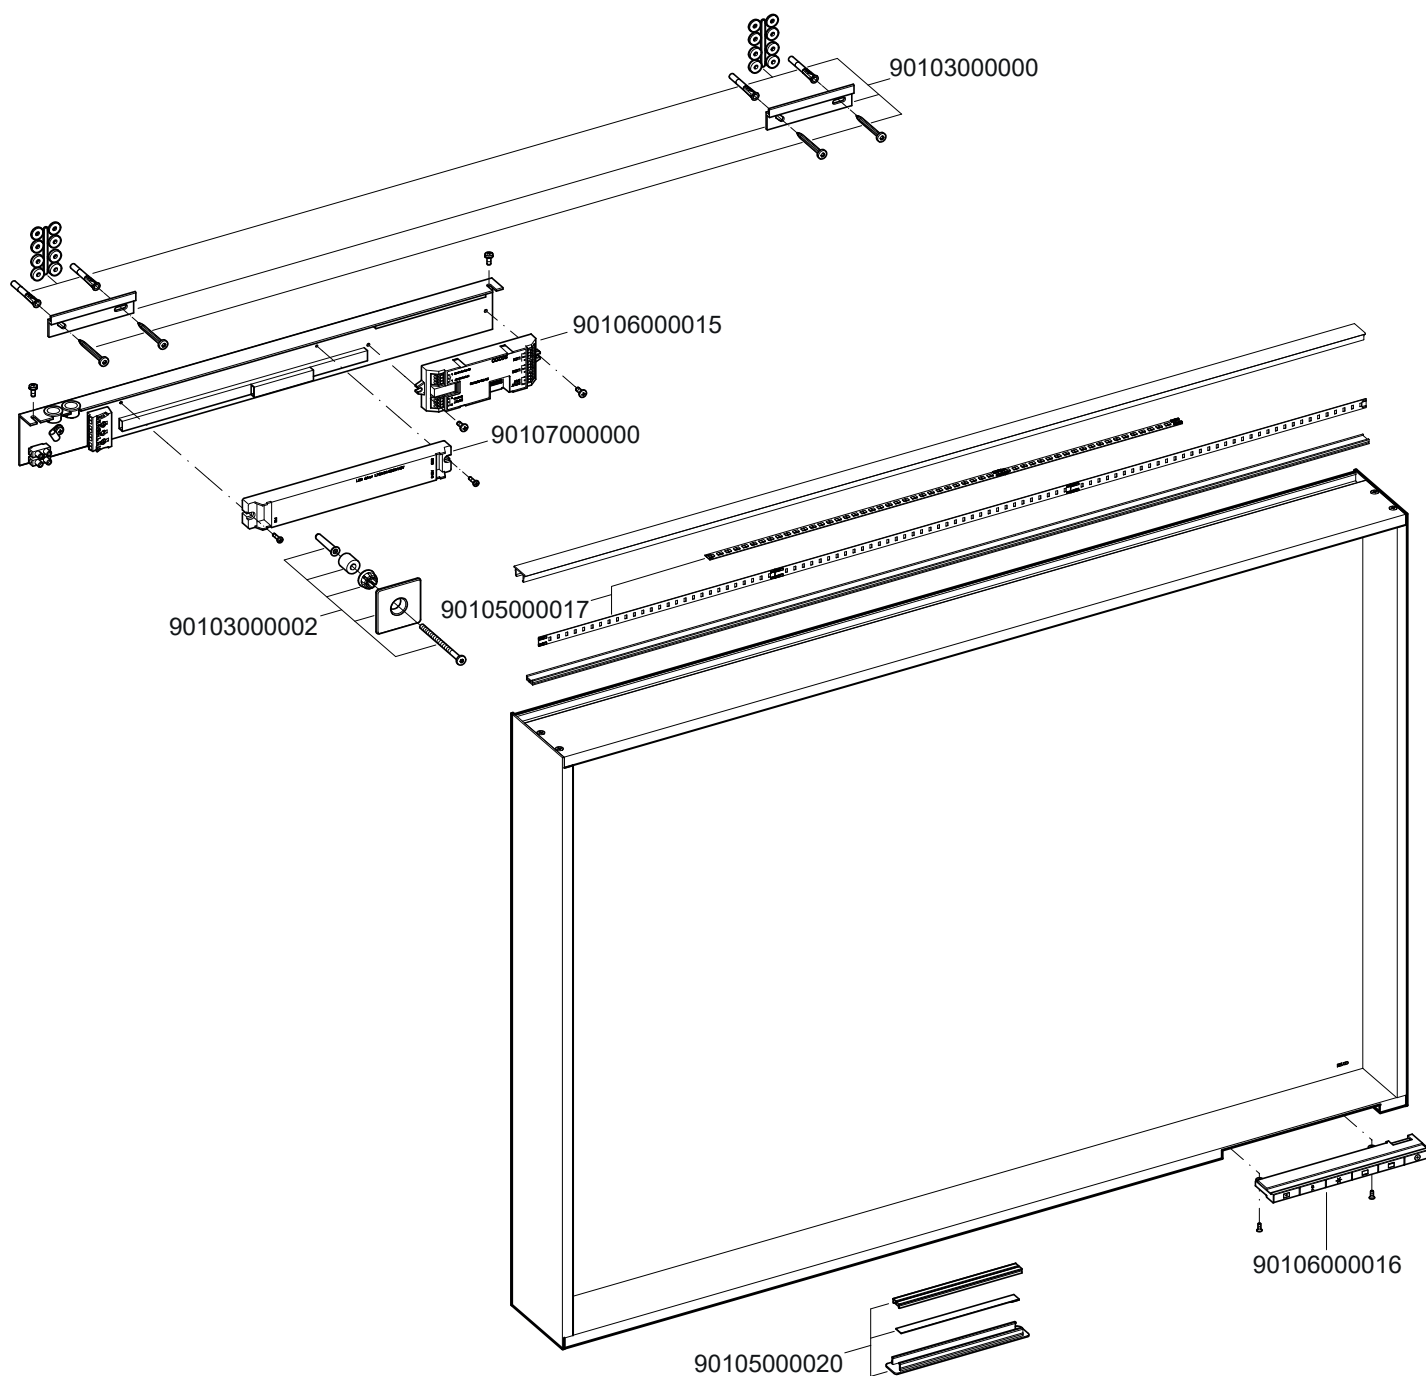

DE Ersatzteile
EN Spare parts
ES Piezas de recambio

FR Pièces de rechange
IT Ricambi
NL Reserveonderdelen

CS Náhradní díly
PL Części zamienne
RU Запчасти

KEUCO

X-Line Plan

33298 XX3003 33098 XX3003 07898 173003

XX = 11, 14, 18, 29, 30, 97