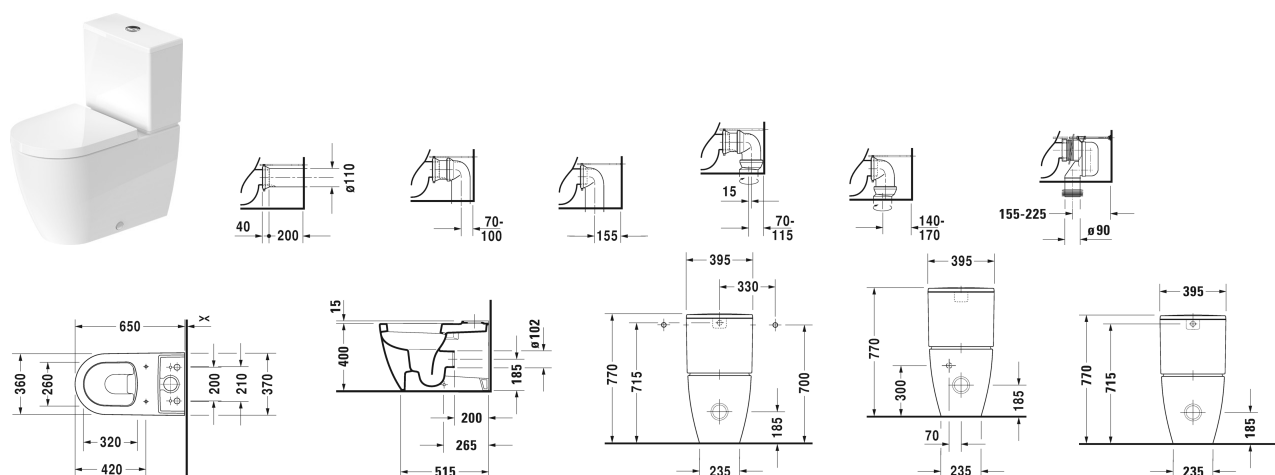

ME by Starck Унитаз комбинированный # 217009..00 / 217009..00

| < 370 мм > |

Унитаз комбинированный	Размеры	Вес	Номер заказа
(не вкл. бачок), с вертикальным смывом, включая крепление			
Цвета			
00 Белый Alpin 20 HygieneGlaze (антибактериальная керамическая глазурь с практически неограниченной эффективностью)			
Вариант			
<ul style="list-style-type: none"> 4,5 л, сток для комплекта подключения варио, сток горизонтальный и вертикальный 70 - 170 мм, длина регулируется, а также колено для подключения варио, сток вертикальный 155-225 мм 	370 x 650 мм	35,400 кг	217009..00
<ul style="list-style-type: none"> 4,5 л, сток для комплекта подключения варио, сток горизонтальный и вертикальный 70 - 170 мм, длина регулируется, а также колено для подключения варио, сток вертикальный 155-225 мм 	370 x 650 мм	35,400 кг	217009..00
Сантехническая керамика со специальным покрытием WonderGliss остается чистой и красивой в течение долгого времени. При заказе WonderGliss добавьте "1" на 11-м месте в артикуле модели.			
Принадлежности			
Соединительное колено Vario для вертикального стока	Ø 100 мм	0,700 кг	899025
Комплект подключения варио вкл. эксцентрик	Ø 110 мм	1,500 кг	001422
Соответствующая продукция			
Бачок с механизмом двойного смыва, хром, для подключения справа или слева, 390 x 180 мм	390 x 180 мм		093800

ME by Starck Унитаз комбинированный # 217009..00 /
217009..00

|< 370 мм >|

Бачок для подключения снизу слева, с механизмом двойного смыва, хром, 390 x 180 мм	390 x 180 мм	093810
Сиденье для унитаза петли: нерж. сталь, без автоматического опускания,		002011
Сиденье для унитаза съемный вариант, петли: нерж. сталь, с автоматическим опусканием,		002019

Все чертежи содержат необходимые размеры с соблюдением стандартных допусков. Они указаны в мм и не являются обязательными. Точные размеры, в частности для монтажа по индивидуальному заказу, можно получить только по готовому изделию.