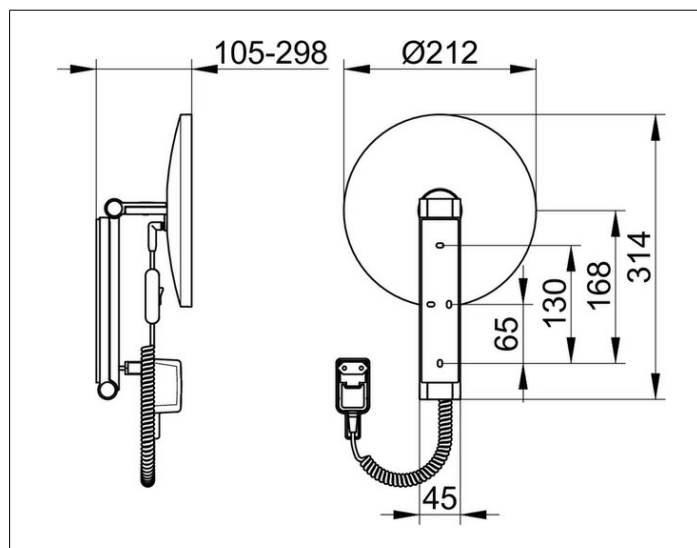

Kosmetikspiegel

17612139001 Косметическое зеркало

ИЗДЕЛИЕ**ЧЕРТЕЖ****ОПИСАНИЕ ИЗДЕЛИЯ**

с подсветкой, 1 цвет подсветки 6500 Кельвин (дневной свет),

подсоединение к электропитанию через спиралевидный кабель (400 мм), настенная модель на кронштейне с шарниром, регулируется в трех плоскостях, одностороннее зеркало, вогнутое, коэффициент увеличения x 5

EEK: D ,

ПОВЕРХНОСТЬ

Хром черный шлифованный

ГАБАРИТЫ

mit Steckertrafo