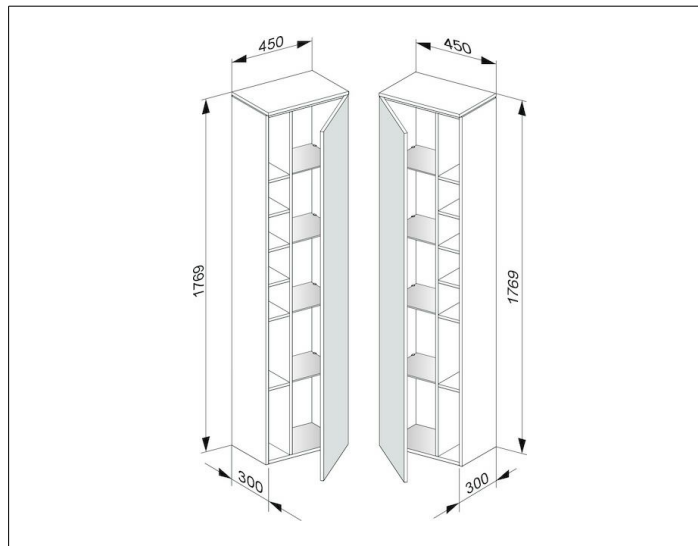

Edition 400

31735ZZ0002 Высокий шкаф-пенал

ИЗДЕЛИЕ

ЧЕРТЕЖ

ОПИСАНИЕ ИЗДЕЛИЯ

1-дверный с нажимным открыванием push-to-open и амортизатором дверцы

ОБОРУДОВАНИЕ

- 4 стеклянные полочки
- 7 отделений для мелочей

ПОВЕРХНОСТЬ

21, 68, 86, 87

ГАБАРИТЫ

450 x 1769 x 300 mm