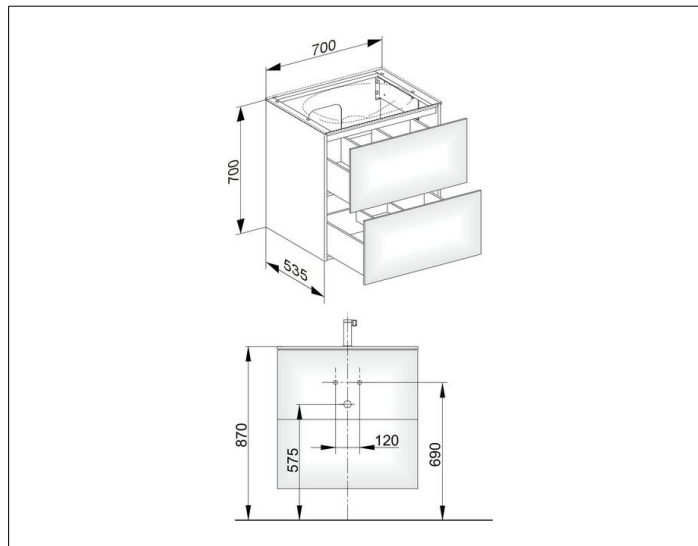

ЧЕРТЕЖ

ОПИСАНИЕ ИЗДЕЛИЯ

подходит к керамическому умывальнику арт. 31150 и к умывальнику из варикора на заказ,
2 выдвижных фронта с нажимным открыванием push-to-open
дополнительно с внутренней светодиодной подсветкой автоматического вкл./выкл., теплый белый свет.

ОБОРУДОВАНИЕ

- 1 передвижной ящик для хранения (190 x 70 x 413 мм)

ПОВЕРХНОСТЬ

21

ГАБАРИТЫ

700 x 700 x 535 mm