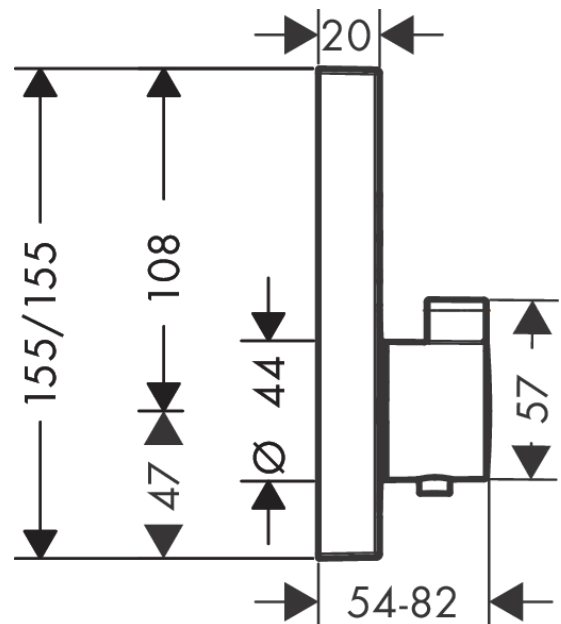

ShowerSelect**Термостат, скрытого монтажа, для 2 потребителей**Поверхности : **шлиф. бронза** Артикульный номер: **15763140****Описание****Характеристики**

- 2 потребителя
- возможно одновременное включение нескольких потребителей
- кнопка Select включения / выключения для 2 потребителей
- расход воды через верхний вывод: 25 л/мин
- расход воды через нижний вывод: 23 л/мин
- картридж термостата, клапан Select
- мин. рабочее давление: 1 бар
- макс. рабочее давление: 10 бар
- предохранительный ограничитель при 40°C
- регулируемое ограничение температуры
- вид соединения: скрытая часть
- смеситель поставляется с кнопками ручной душ, Rain large

Технология**Награды за дизайн****Продукт****Чертеж**

ShowerSelect

Термостат, скрытого монтажа, для 2 потребителей

Поверхности : **шлиф. бронза** Артикульный номер: **15763140**

График расхода воды