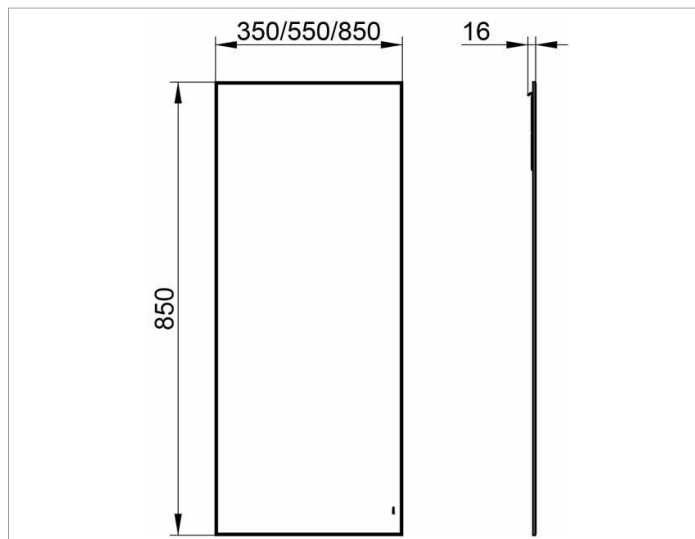

Edition 100

10095002000 Зеркало хрустальное

ИЗДЕЛИЕ

ЧЕРТЕЖ

ОПИСАНИЕ ИЗДЕЛИЯ

с фацетом по периметру (3 мм)

Габариты

350 x 850 mm