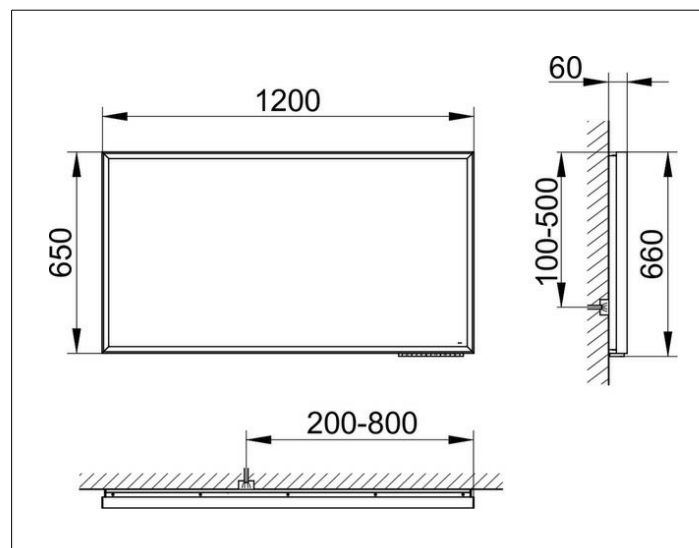

ЧЕРТЕЖ

ОПИСАНИЕ ИЗДЕЛИЯ

с подогревом зеркала,
бесступенчатая настройка тона подсветки от 2700
Кельвин (теплая белая) до 6500 Кельвин (дневной свет),
обрамление из алюминия, серебристый анодированный

Управление:

Сенсорные клавиши на корпусе зеркала,

DALI-управляемый

Подогрев зеркала:

автоматическое отключение через 20 мин

Подсветка:

Светодиоды (срок службы > 30.000 часов горения.)

Освещение рамы и умывальника отдельно

включаются/выключаются

бесступенчатый реостат/диммер

EEK: C ,

ПОВЕРХНОСТЬ

70 Watt + 82 Watt

ГАБАРИТЫ

1200 x 650 x 60 mm