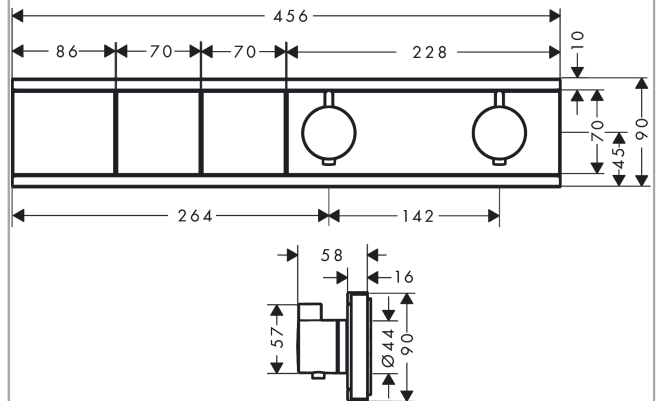

**RainSelect****Термостат, скрытого монтажа, для 2 потребителей**Поверхности : **матовый белый** Артикульный номер: **15380700**

15380700

**Описание****Характеристики**

- в зависимости от расхода и ситуации при установке, снижение расхода примерно на 50%, встроенная функция отключения
- 2 потребителя
- возможно одновременное включение нескольких потребителей
- кнопка Select включения / выключения для 2 потребителей
- максимальный расход воды при 3 бар: 26 л/мин
- картридж термостата, клапан Select
- мин. рабочее давление: 1 бар
- макс. рабочее давление: 10 бар
- предохранительный ограничитель при 40°C
- регулируемое ограничение температуры
- клапан обратного тока воды
- вид соединения: скрытая часть
- Термостат поставляется с кнопками ручной душ, PowderRain

**Технология****Продукт****Чертеж**

**RainSelect**

**Термостат, скрытого монтажа, для 2 потребителей**

Поверхности : **матовый белый** Артикульный номер: **15380700**

**Пример монтажа**

**RainSelect**  
1531018X / 15380XXX