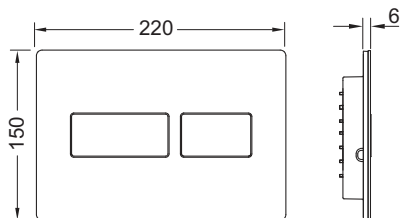

Панель смыва TECEsolid с двойной системой смыва для унитаза

номенклатурный номер : 9240434

Цвет: Нержавеющая сталь, сатин (с покрытием против отпечатков пальцев)

Выставочные образцы: Да

К 1: 1 шт.

К 2: 10 шт.

описание:

Панель смыва для смывных бачков TECE, фронтальное или верхнее расположение панели смыва. Очень плоская металлическая панель смыва, клавиши с резиновыми накладками, в комплект входят толкатели и крепежные элементы. Панель смыва имеет скрытое винтовое крепление. Совместима с контейнером для гигиенических таблеток
Размеры (Ш x В x Г): 220 x 150 x 6 мм

данные о продажах:

наименование товара: Панель смыва унитаза TECEsolid, нержавеющая сталь, сатин, с покрытием против отпечатков пальцев, для системы двойного смыва

Группа товаров: 904

Группа продукции: 2009040100

Чертежи:

Запасные части:

1	9820426	Монтажная рамка TECEsolid
2	9820263	Винты для крепления панели смыва, комплект 2 шт.
3	9820390	Ключ для демонтажа и программирования панели смыва
4	9820022	Толкатели (2 шт.)