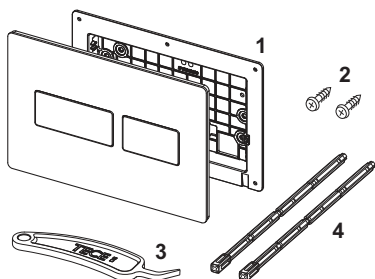

Запасные части:

1	9820426	Монтажная рамка TECEsolid
2	9820263	Винты для крепления панели смыва, комплект 2 шт.
3	9820390	Ключ для демонтажа и программирования панели смыва
4	9820022	Толкатели (2 шт.)