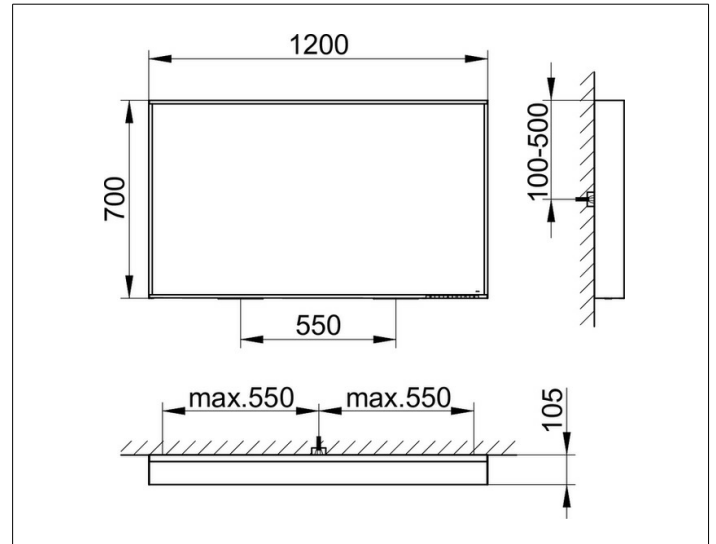

Plan

33098ZZ3503 Зеркало с подсветкой

ИЗДЕЛИЕ

ЧЕРТЕЖ

ПОВЕРХНОСТЬ

48 Вт + 82 Вт

ГАБАРИТЫ

1200 x 700 x 105 mm