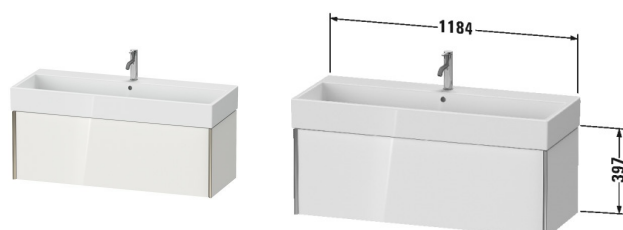

**Серии/XViu Тумбочка подвесная # XV4238**

| &lt; 1184 мм &gt; |

Тумбочка подвесная	Размеры	Вес	Номер заказа
1 выдвигающее отделение, для Vero Air # 235012			
<b>Цвета</b>			
M07 Бетонно-серый матовый декор M09 Светло-голубой матовый декор M11 Кашемировый дуб M12 Дуб брашированный, натуральный шпон M13 Американский орех, натуральный шпон M18 Белый матовый, декор M21 Орех темный декор M22 Белый глянцевый декор M31 Сосна серебристая, декор M38 Доломитово-серый глянцевый лак M40 Черный глянцевый лак M43 Базальт матовый, декор M47 Каменно-синий глянцевый лак M49 Графит матовый, декор M51 Сосна коричневая, декор M52 Европейский дуб, декор M53 Каштан темный, декор M69 Орех брашированный (натуральный шпон) M71 Средиземноморский дуб M72 Дуб брашированный, натуральный шпон M75 Лен, декор M79 Орех натуральный, декор M85 Белый глянцевый лак M86 Капучино глянцевый лак M89 Фланелево-серый глянцевый лак M90 Фланелево-серый шелковистоматовый лак M91 Серо-коричневый декор			
<b>Вариант</b>			
	1184 x 454 мм		XV4238
<b>Справка</b>			
монтаж только в сочетании с малогабаритным сифоном (рекомендуется # 005076), Система разделителей не монтируется дополнительно, она должна быть установлена на фабрике., Необходимые данные для заказа:, - внутренние разделители да/нет, - орех 77 или клен 78			
<b>Принадлежности</b>			
Дополнительные модули Система разделителей из массива клена или ореха, для шкафчиков шириной 1184 мм	1184 мм		UV9858
<b>Соответствующая продукция</b>			
Малогабаритный сифон , 1 1/4" мм	1 1/4" мм		005076
Умывальник, умывальник для мебели с плоскостью под смеситель, глазуровка снизу, 1200 x 470 мм	1200 x 470 мм		235012