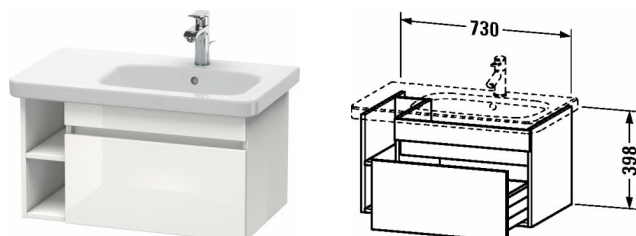

**DuraStyle Тумбочка подвесная # DS6393**

| &lt; 730 мм &gt; |

Тумбочка подвесная	Размеры	Вес	Номер заказа
1 выдвижное отделение, элемент боковой полки, для DuraStyle # 232680, чаша справа			
<b>Цвета</b>			
M07 Бетонно-серый матовый декор M16 Black Oak M18 Белый матовый, декор M21 Орех темный декор M22 Белый глянцевый декор M30 Natural Oak M35 Oak Terra M43 Базальт матовый, декор M49 Графит матовый, декор M52 Европейский дуб, декор M53 Каштан темный, декор M75 Лен, декор M79 Орех натуральный, декор M91 Серо-коричневый декор			
<b>Вариант</b>			
	730 x 448 мм		DS6393
<b>Справка</b>			
Дополнительная опция Vi-Color только для цвета корпуса: 18 белый матовый / 43 базальт матовый. Vi-Color для поверхности фронта: свободный выбор из всех цветов фронта., монтаж только в сочетании с малогабаритным сифоном (рекомендуется # 005076), Возможна система разделителей (опция), отдельный компонент # UV 9845, Необходимые данные для заказа: - цвет фронта, - цвет корпуса			
<b>Соответствующая продукция</b>			
Система разделителей Индивидуальная переустанавливаемая система разделителей с крышкой, черный бриллиант, для тумбочки, 115 x 320 мм	115 x 320 мм		UV9845
Малогабаритный сифон, 1 1/4" мм	1 1/4" мм		005076
Умывальник, умывальник для мебели асимметричный с плоскостью под смеситель, раковина справа, глазуровка снизу, 800 x 480 мм	800 x 480 мм		232680