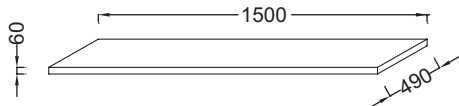

EB1196

Коллекция: TERRACE

Отделки*:

N05 - Светло-серый

N06 - Темный Камень

Преимущества для конечного пользователя

- Дизайн: отделка столешницы с эффектом натурального камня обеспечивает естественный, элегантный, современный внешний вид

Технические характеристики

- РАЗМЕРЫ (CM): 150 x 49 x 6 см
- ПРОДУКТ В КОМПЛЕКТЕ: (смеситель, раковина-столешница и крепеж не в комплекте)
- Примечание: для установки необходимо заказать набор хромированных крепежей
- ВЕС: 33,2 кг
- ФИКСАЦИЯ: Нужно заказать две пары крепежей EB849 для установки столешницы

Связанные продукты

- EXD112, XD112K
- EXE112, XE112K
- XD9112K, EXD9112
- XE9112K, EXE9112

Технический чертёж

Спецификация продукта: Столешница 150 см, без отверстия. EB1196. Коллекция: TERRACE. РАЗМЕРЫ (CM): 150 x 49 x 6 см. ВЕС: 33,2 кг. ПРОДУКТ В КОМПЛЕКТЕ: (смеситель, раковина-столешница и крепеж не в комплекте). ФИКСАЦИЯ: Нужно заказать две пары крепежей EB849 для установки столешницы. Примечание: для установки необходимо заказать набор хромированных крепежей.