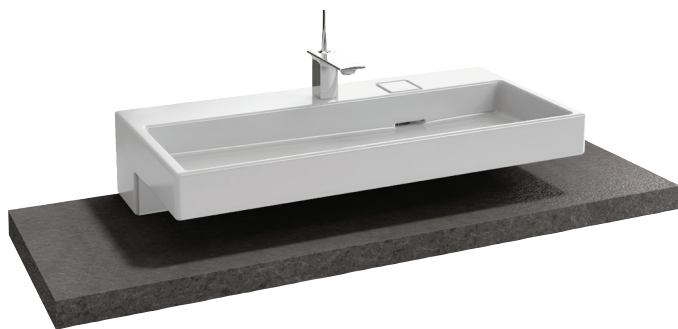

EB1196

Коллекция: TERRACE

Отделки*:

N05 - Светло-серый

N06 - Темный Камень

Преимущества для конечного пользователя

- Дизайн: отделка столешницы с эффектом натурального камня обеспечивает естественный, элегантный, современный внешний вид

Технические характеристики

- РАЗМЕРЫ (CM): 150 x 49 x 6 см
- ПРОДУКТ В КОМПЛЕКТЕ: (смеситель, раковина-столешница и крепеж не в комплекте)
- Примечание: для установки необходимо заказать набор хромированных крепежей
- ВЕС: 33,2 кг
- ФИКСАЦИЯ: Нужно заказать две пары крепежей EB849 для установки столешницы

Связанные продукты

- EXD112, XD112K
- EXE112, XE112K
- XD9112K, EXD9112
- XE9112K, EXE9112

Технический чертёж

Спецификация продукта: Столешница 150 см, без отверстия. EB1196. Коллекция: TERRACE. РАЗМЕРЫ (CM): 150 x 49 x 6 см. ВЕС: 33,2 кг. ПРОДУКТ В КОМПЛЕКТЕ: (смеситель, раковина-столешница и крепеж не в комплекте). ФИКСАЦИЯ: Нужно заказать две пары крепежей EB849 для установки столешницы. Примечание: для установки необходимо заказать набор хромированных крепежей.