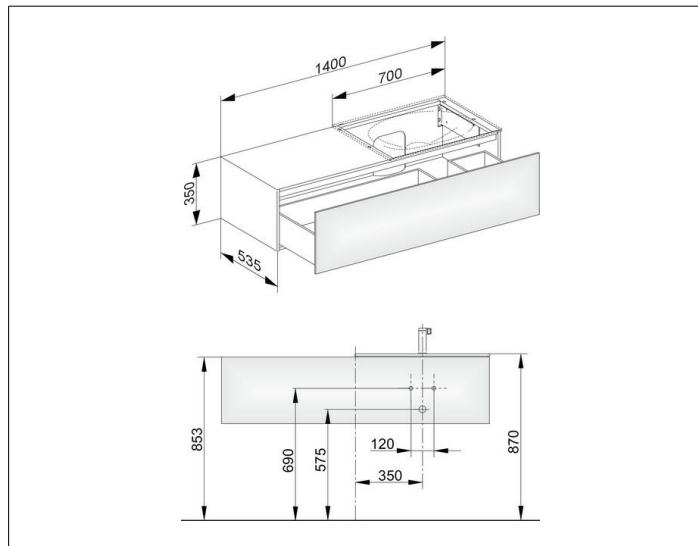

ЧЕРТЕЖ

ОПИСАНИЕ ИЗДЕЛИЯ

подходит к керамическому умывальнику арт. 31140,
1 выдвижной фронт с нажимным открыванием push-to-open
дополнительно с внутренней светодиодной подсветкой
автоматическое вкл./выкл., теплый белый свет.

ОБОРУДОВАНИЕ

- 2 передвижных ящика для хранения (190 x 70 x 413 мм)

ПОВЕРХНОСТЬ

21

ГАБАРИТЫ

1400 x 350 x 535 mm