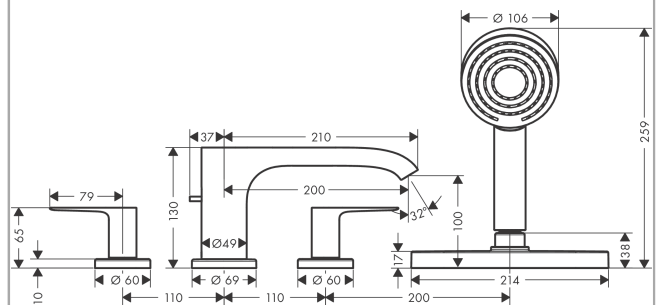

Vivenis

Смеситель на край ванны, на 4 отверстия, с sBox
Поверхности : **хром**   Артикульный номер: **75444000**

Описание

Характеристики

- состоит из: смеситель на край ванны, на 4 отверстия, ручной душ, держатель для душа, шланг для душа, корпус для шланга
- вид соединения: скрытая часть
- тип струи смесителя: Прямоугольная струя
- тип струи ручного душа: PowderRain
- максимальное расстояние, на которое вытягивается ручной душ: 1,45 м
- короб sBox для тихого, плавного и безопасного перемещения шланга
- максимальный расход воды при 3 бар: 23,9 л/мин
- расход воды изливом на ванны при 3 барах: 23,9 л/мин
- расход воды ручным душем при 3 барах: 10,5 л/мин
- мин. рабочее давление 1 бар
- макс. рабочее давление: 10 бар
- с керамическими вентилями для горячей/холодной воды 90°
- клапан обратного тока воды

Технология

Награды за дизайн

reddot winner 2021

Продукт

Чертеж