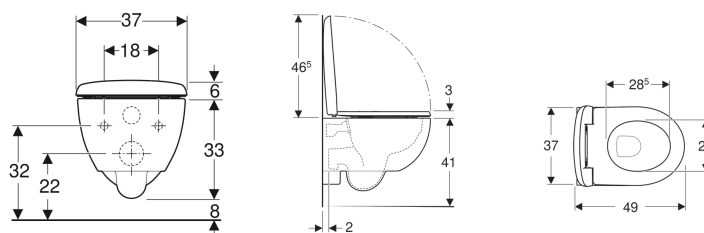

Комплект подвесного унитаза Geberit Renova Compact с сиденьем

Образец

Цели применения

- Для смывных бачков скрытого монтажа
- Для смывного устройства
- Подходит для установки в небольших санузлах и гостевых туалетах

Характеристики

- Подвесной
- Rimfree
- Простое крепление благодаря приспособлению настенного монтажа Geberit тип EFF2 для унитазов
- Унитаз вертикальный смыв
- Тип 1, полный объем 6 / 5 л, согласно EN 997

- Объем смыва: 4,5 л
- Закрытая форма
- С укороченным вылетом
- Сиденье унитаза из дюропласта
- Расстояние до пола 7 см
- Крышка унитаза, внахлест

Технические характеристики

Материал | Сантехнический фарфор

Объем поставки

- Сиденье унитаза
- Крепеж

Арт. №	Цвет / поверхность	В	Н	Т	Быстроразъемные петли	Функция главного опускания	Крепление	Материал шарнира	
500.803.00.1	Белый	37 см	39 см	49 см	Да	Да	Сверху	Хромированная латунь	Новый