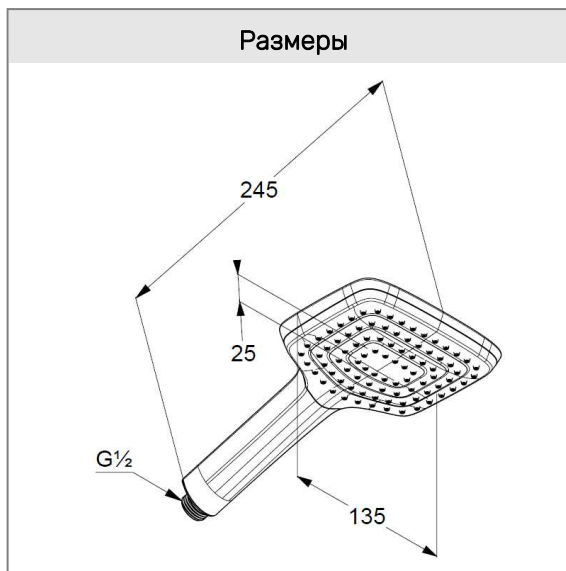

душевая лейка CL 1S

бодрящая струя

расход воды 22 л/мин при давлении 3 бара

система быстрой очистки от известковых отложений

подключение G 1/2

Фото

Размеры

График расхода воды