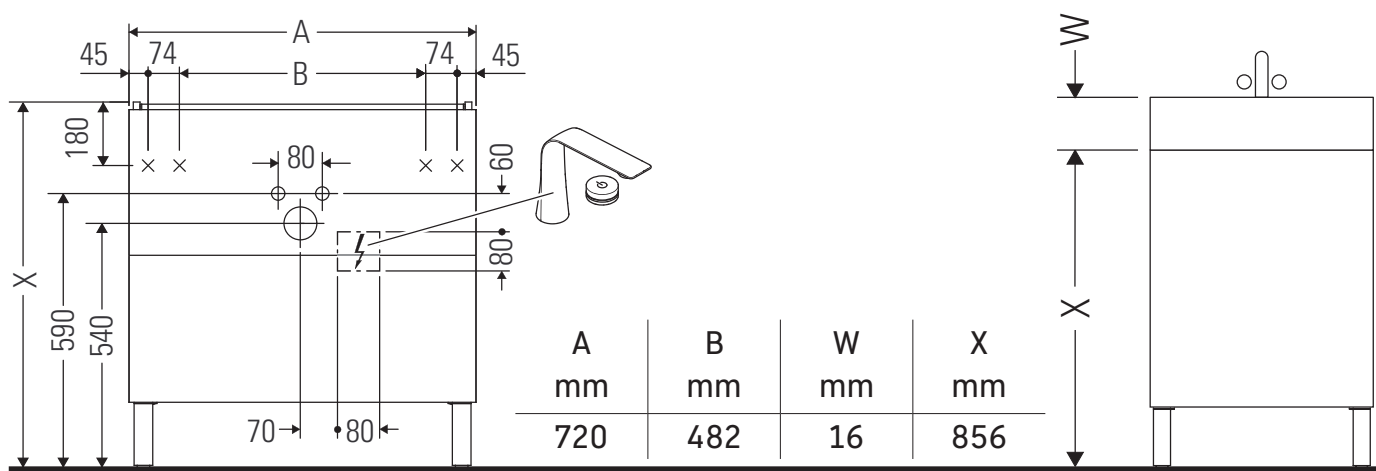

L-Cube

LC 6596

Инструкция по монтажу

Viu # 234473

Указания по применению

Серия мебели для ванной комнаты соответствует действующим нормам и директивам на момент поставки и сконструирована для использования в ванных комнатах. Непосредственное орошение водой, например, во время мытья под душем следует избегать.