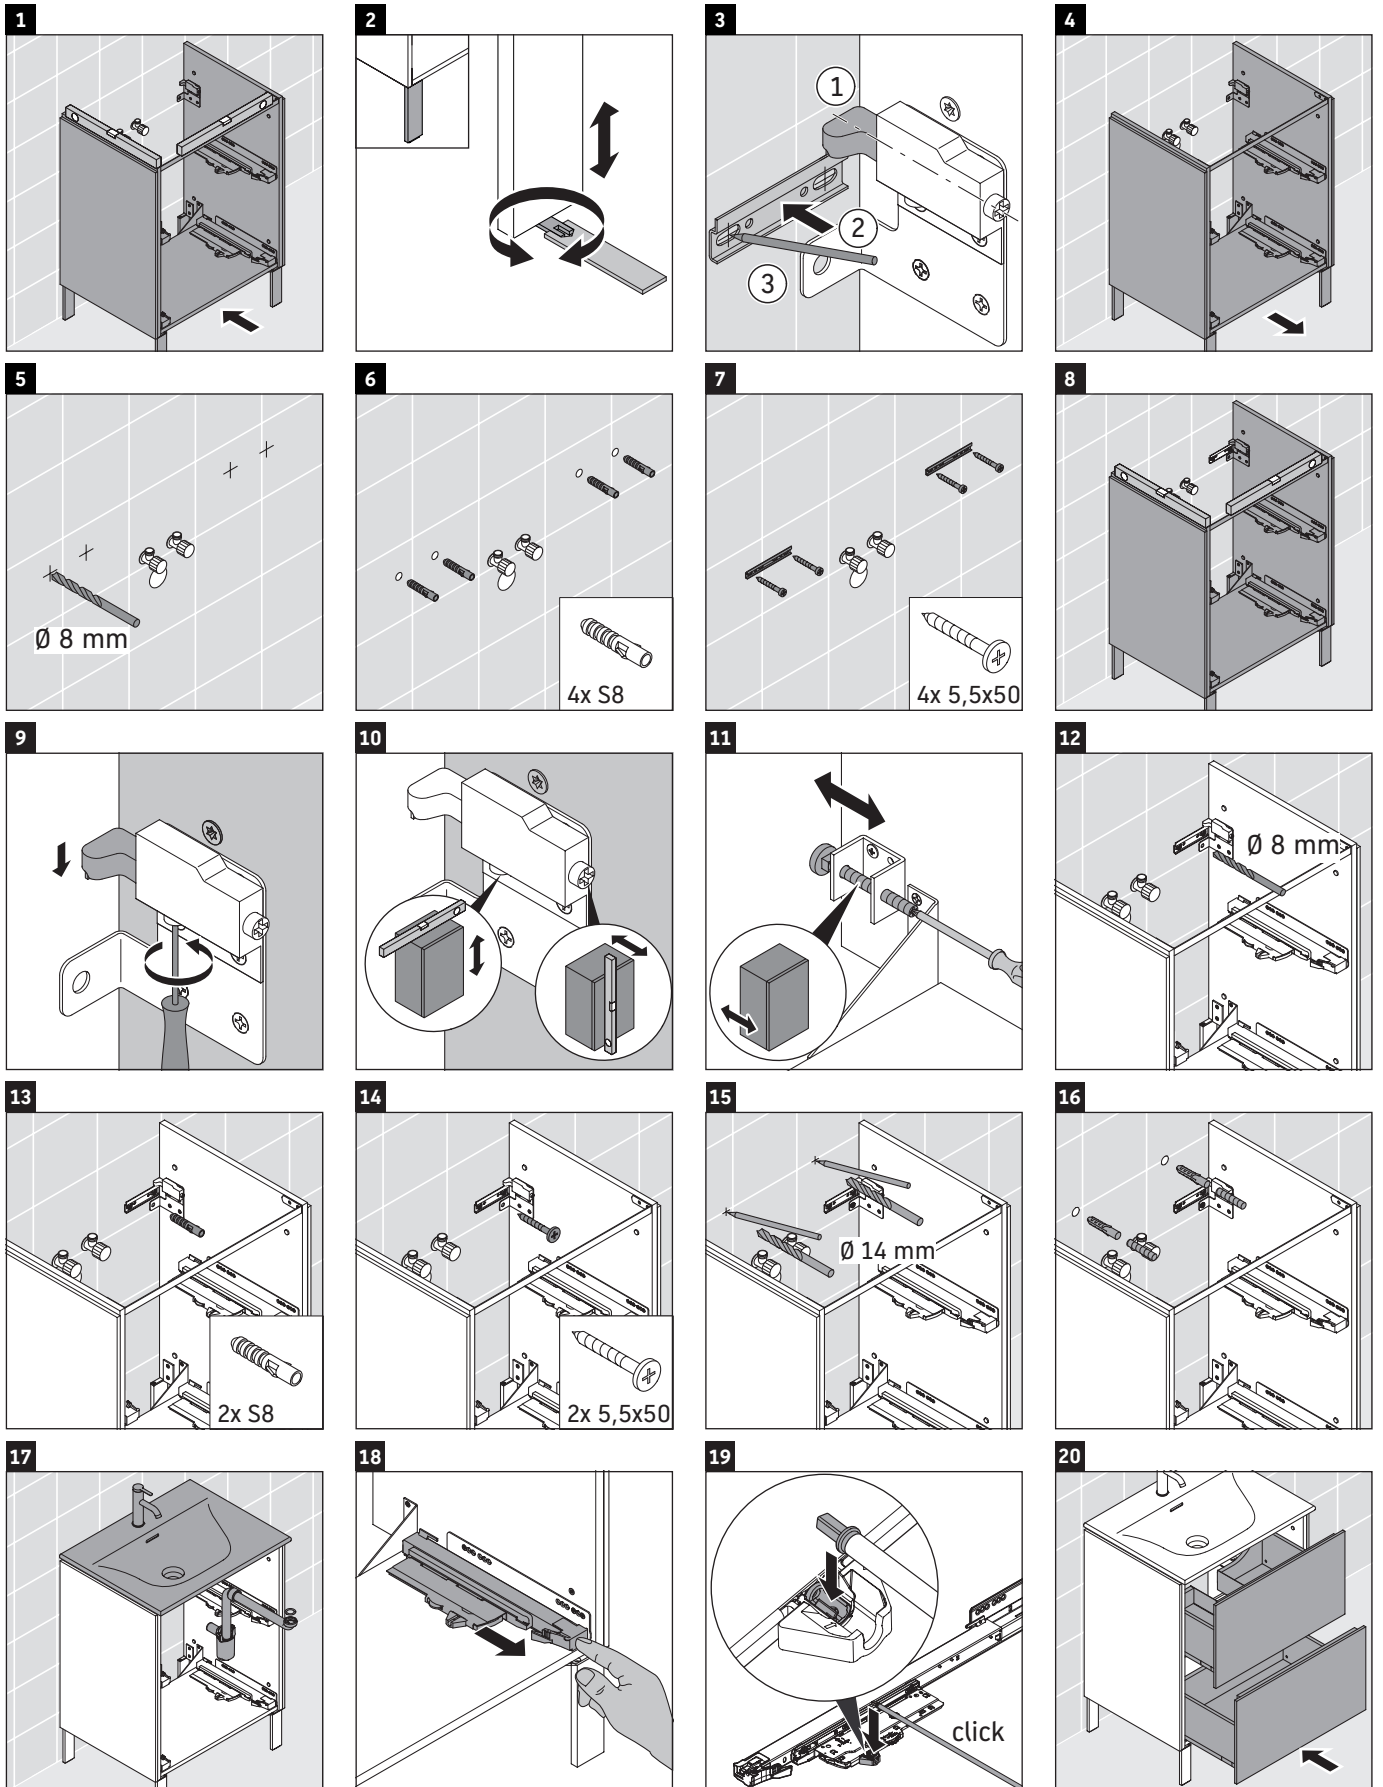

Duravit AG, Werderstr. 36, 78132 Hornberg, Germany, Phone +49 78 33 700, Fax +49 78 33 70 289, info@duravit.de, www.duravit.de