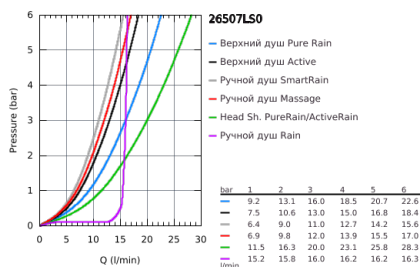

### ОПИСАНИЕ ПРОДУКТА

- включает в себя:
- горизонтальный душевой кронштейн 450 мм
- регулируемое верхнее крепление к стене для удобства монтажа в уже существующие отверстия
- термостат внешнего монтажа SmartControl
- выбор между:
  - Rainshower SmartActive 310 Верхний душ, белая душевая поверхность
  - GROHE PureRain и Centered Jet режим струи
  - Euphoria 110 Massage Ручной душ, белая душевая поверхность
- 3 вида струй:
  - Rain, SmartRain, Massage
- регулируется по высоте с помощью скользящего элемента
- душевой шланг 1750 мм (28 388 000)
- **GROHE DreamSpray** превосходный поток воды
- **GROHE StarLight** хромированное покрытие поверхности
- **GROHE CoolTouch** Полностью исключается вероятность ожога о внешнюю поверхность смесителя
- **GROHE TurboStat** встроенный термоэлемент
- **ProGrip** эргономичные рукоятки с рифленой поверхностью
- **GROHE EcoJoy** Технология совершенного потока при уменьшенном расходе воды
- **GROHE SafeStop** стопор безопасности при 38°C
- **GROHE SafeStop Plus** опционно ограничитель температуры на 43°C, включен
- **SmartControl** нажать для вкл/выкл, повернуть для увеличения напора воды от режима EcoJoy до максимального напора воды
- встроенная полочка **GROHE EasyReach**
- система **SpeedClean** против известковых отложений
- **внутренний охлаждающий канал** для продолжительного срока службы
- **Twistfree** против перекручивания шланга
- совместим с проточным водонагревателем **только** выше 18 кВт/ч, а также с накопительную информацию)
- минимальный расход воды 7л/мин