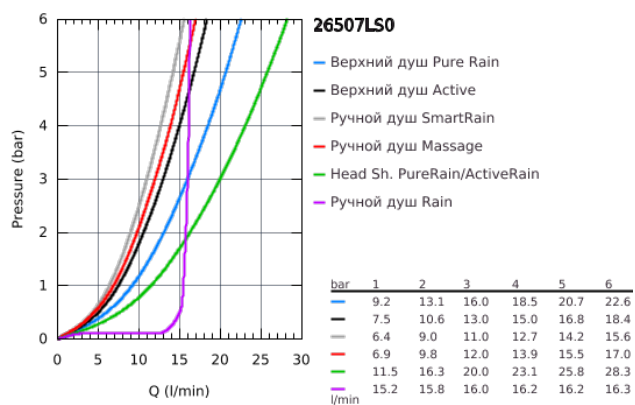

26 507 LS0 ДУШЕВАЯ СИСТЕМА С ТЕРМОСТАТОМ ДЛЯ НАСТЕННОГО МОНТАЖА