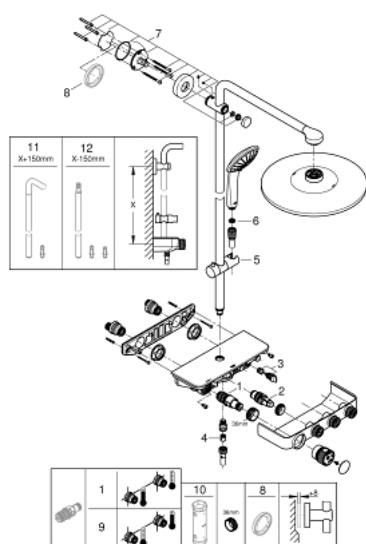

26 507 LS0 ДУШЕВАЯ СИСТЕМА С ТЕРМОСТАТОМ ДЛЯ НАСТЕННОГО МОНТАЖА

ЗАПАСНЫЕ ЧАСТИ

1. 1: Компактный термостатический картридж 1/2" (Order-nr. 47439000)
  2. 2: Картридж (Order-nr. 48297000)
  3. 3: Обратный клапан (Order-nr. 49069000)
  4. 4: Обратный клапан (Order-nr. 08565000)
  5. 5: Скользящий элемент (Order-nr. 48177000)
  6. 6: Сетка (Order-nr. 0700200M)
  7. 7: Держатель душевой штанги (Order-nr. 48279000)
  8. 8: Шайба выравнивания (Order-nr. 27180000)*
  9. 9: GROHE TurboStat картридж 1/2" (Order-nr. 47175000)*
  10. 10: Ключ (Order-nr. 49059000)*
  11. 11: Душевая штанга для переоснащения (Order-nr. 48497000)*
  12. 12: Душевая штанга для переоснащения (Order-nr. 48498000)*
2. Optional accessories