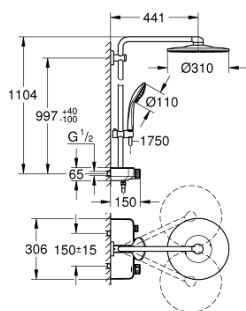

### ОПИСАНИЕ ПРОДУКТА

- включает в себя:
- горизонтальный душевой кронштейн 450 мм
- регулируемое верхнее крепление к стене для удобства монтажа в уже существующие отверстия
- термостат внешнего монтажа SmartControl
- выбор между:
  - Rainshower SmartActive 310 Верхний душ, белая душевая поверхность
  - GROHE PureRain и Centered Jet режим струи
  - Euphoria 110 Massage Ручной душ, белая душевая поверхность
- 3 вида струй:
  - Rain, SmartRain, Massage
- регулируется по высоте с помощью скользящего элемента
- душевой шланг 1750 мм (28 388 000)
- **GROHE DreamSpray** превосходный поток воды
- **GROHE StarLight** хромированное покрытие поверхности
- **GROHE CoolTouch** Полностью исключается вероятность ожога о внешнюю поверхность смесителя
- **GROHE TurboStat** встроенный термоэлемент
- **ProGrip** эргономичные рукоятки с рифленой поверхностью
- **GROHE EcoJoy** Технология совершенного потока при уменьшенном расходе воды
- **GROHE SafeStop** стопор безопасности при 38°C
- **GROHE SafeStop Plus** опционно ограничитель температуры на 43°C, включен
- **SmartControl** нажать для вкл/выкл, повернуть для увеличения напора воды от режима EcoJoy до максимального напора воды
- встроенная полочка **GROHE EasyReach**
- система **SpeedClean** против известковых отложений
- **внутренний охлаждающий канал** для продолжительного срока службы
- **Twistfree** против перекручивания шланга
- совместим с проточным водонагревателем **только** выше 18 кВт/ч, а также с накопительную информацию)
- минимальный расход воды 7л/мин