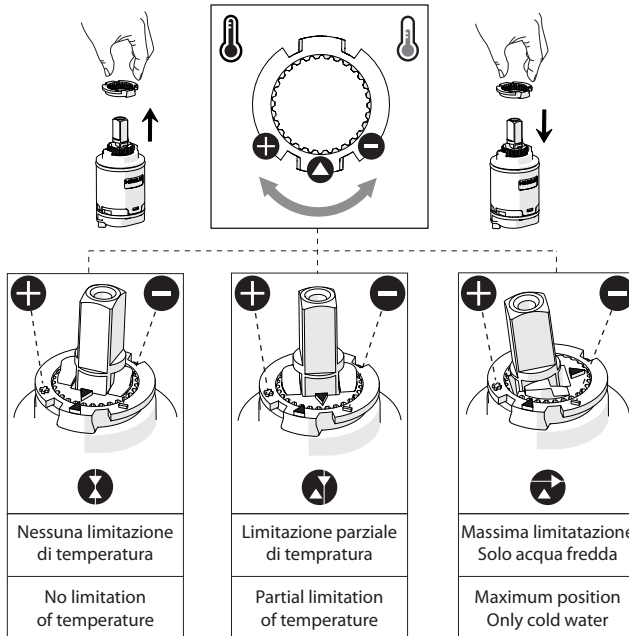

Per limitare la temperatura estrarre il limitatore e riposizionarlo nella posizione che si desidera

Extract the limiter and put it in correct position to limit temperature

9