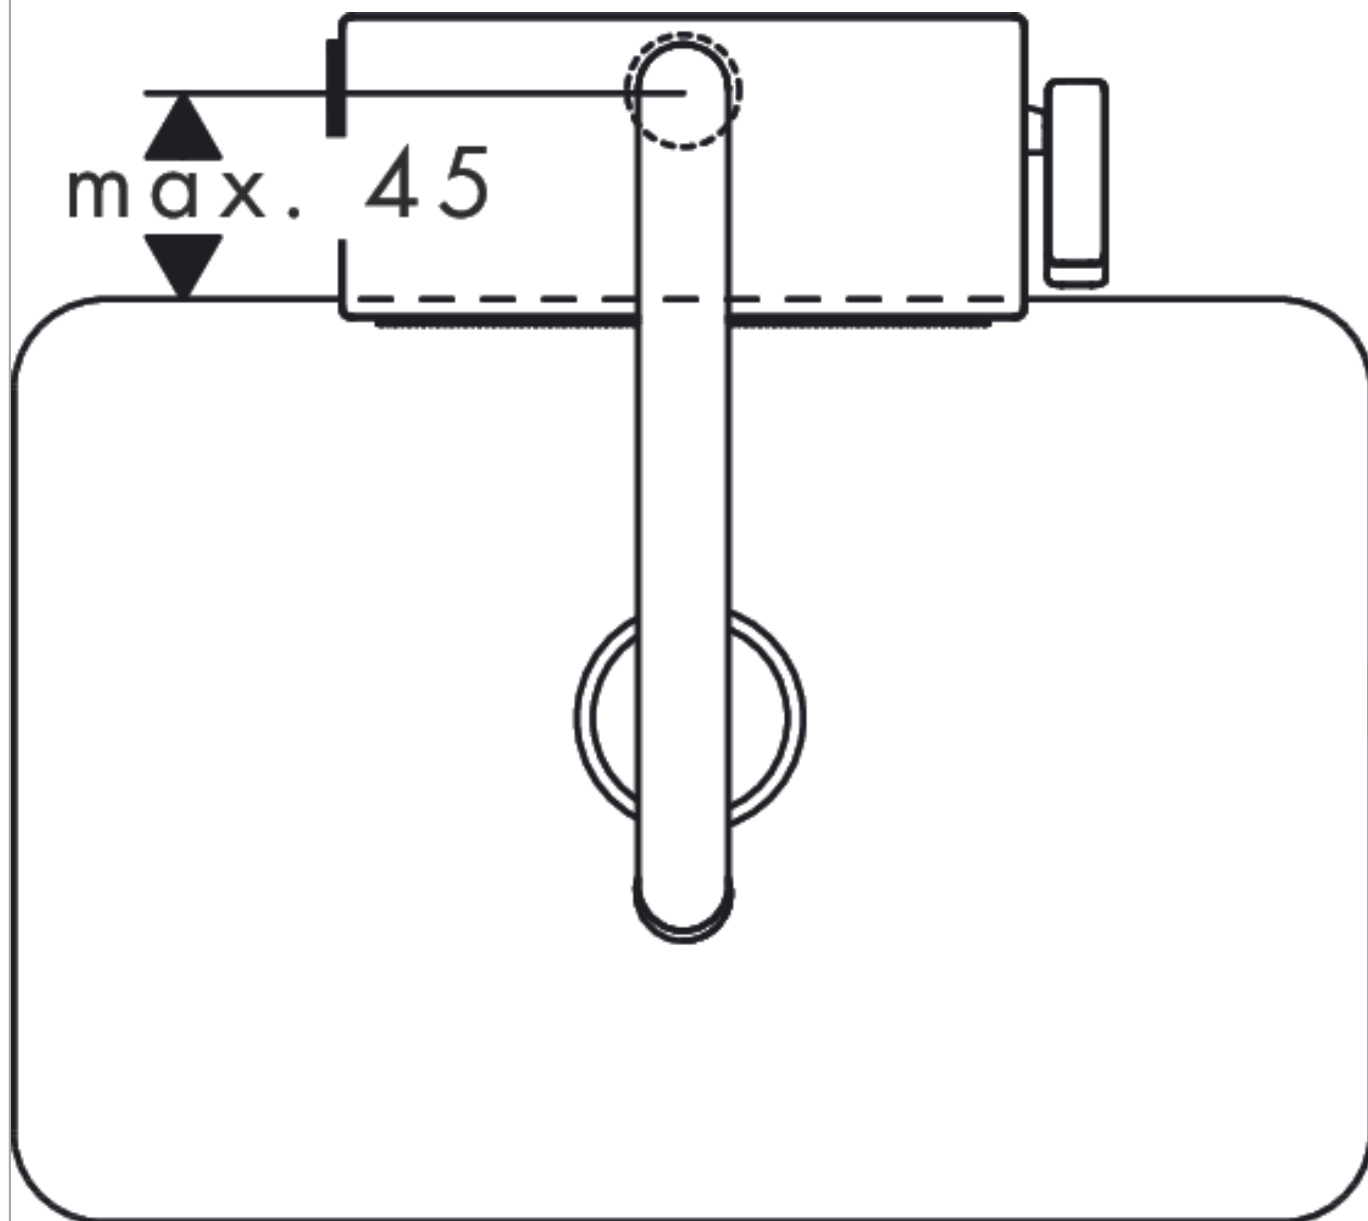

Aquno Select M81

Кухонный смеситель однорычажный, 250, с вытяжным душем, 2jet, sBox

Поверхности : **хром**   Артикульный номер: **73830000**

Пример монтажа