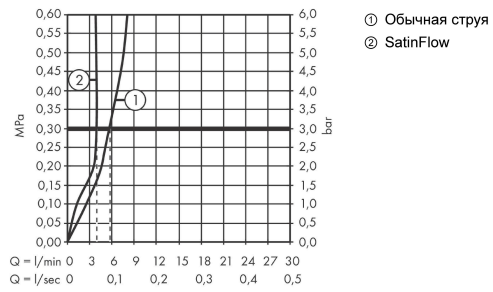

**Технология****Продукт****Чертеж**

**Aquno Select M81**

**Кухонный смеситель однорычажный, 250, с вытяжным душем, 2jet, sBox**

Поверхности : **хром**      Артикульный номер: **73830000**

**График расхода воды**