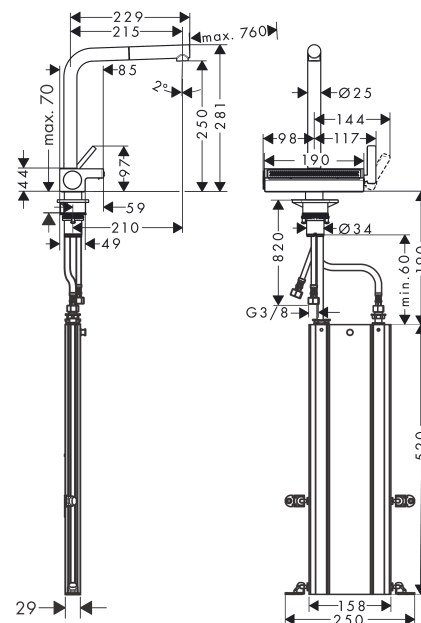

Aquno Select M81

Кухонный смеситель однорычажный, 250, с вытяжным душем, 2jet, sBox

Поверхности : **хром** Артикульный номер: **73830000**

Описание

Характеристики

- состоит из: однорычажный кухонный смеситель, корпус для шланга, многофункциональный дуршлаг
- ComfortZone 250
- L-образный излив
- угол поворота излива: регулировка на 3 уровня на 60°, 110° или 150°
- ламинарная струя, SatinFlow
- магнитная система крепления душа MagFit
- максимальный расход воды при 3 бар: 6 л/мин
- керамический узел смешивания
- соединительные шланги G 3/8
- встроенный клапан обратного тока воды
- короб sBox для тихого, плавного, безопасного перемещения шланга в кухонном шкафу, под столешницей
- требуется отверстие для смесителя Ø 35 мм,

Технология

Продукт

Чертеж