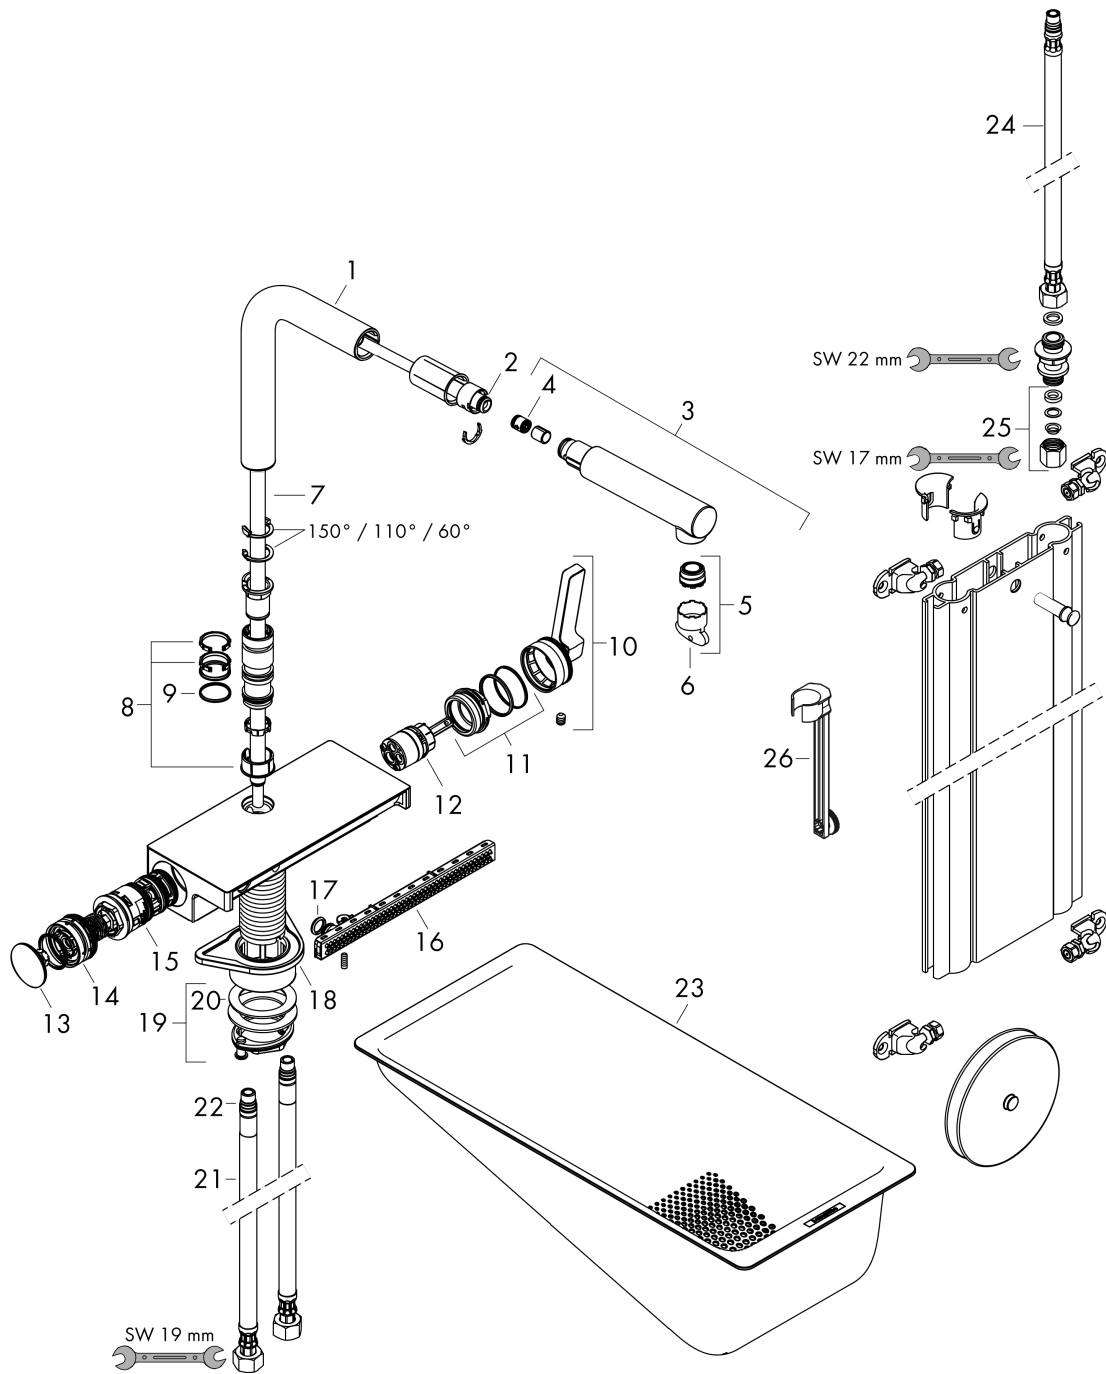

**Aquno Select M81****Кухонный смеситель однорычажный, 250, с вытяжным душем, 2jet, sBox**Поверхности : **хром**    Артикульный номер: **73830000****Пример монтажа**

**Aquno Select M81**

Кухонный смеситель однорычажный, 250, с вытяжным душем, 2jet, sBox

Поверхности : хром      Артикульный номер: 73830000

Покомпонентное изображение

Год выпуска: >12/19

**Aquino Select M81****Кухонный смеситель однорычажный, 250, с вытяжным душем, 2jet, sBox**Поверхности : **хром** Артикульный номер: **73830000****Перечень запасных частей**

Год выпуска: &gt;12/19

Позиция	Описание	Артикульный номер	PC	PU
1	spout cpl.	94098000	-	1
2	O-ring 8x2	98112000	-	1
3	handspray	93751000	-	1
4	non return valve DW 10	96456000	-	1
5	spray former	93748000	-	1
6	service tool	93750000	-	1
7	hose	93815000	-	1
8	set of lever collars	98365000	-	1
9	O-ring 19x2	98426000	-	1
10	handle	93776000	-	1
11	nut	92926000	-	1
12	cartridge, assy	93183000	-	1
13	cover	93777000	-	1
14	spring with sleeve	93782000	-	1
15	selector assy	93558000	-	1
16	spray head cpl.	93781000	-	1
17	O-ring 10x2	98170000	-	1
18	support	97523000	-	1
19	fixing set (Ø 34)	95049000	-	1
20	lever collar	97548000	-	1
21	connection hose 900 mm M10x1 G3/8	93780000	-	1
22	O-ring 8x1,75	97827000	-	1
23	-	40963000	-	1
24	connection hose 450 mm M10x1 G3/8	96507000	-	1
25	squeezing connection	96099000	-	1
26	extension set	43333000	-	1