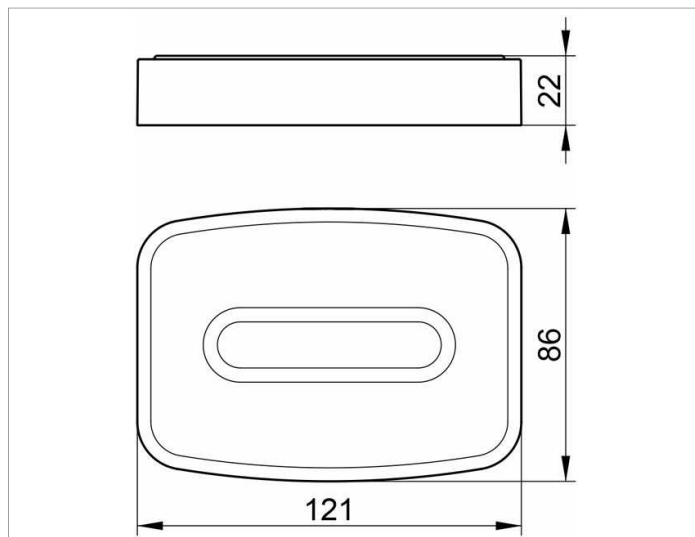

**Elegance**

11655019001 Полочка для мыла

**ИЗДЕЛИЕ**

**ЧЕРТЕЖ**

**ОПИСАНИЕ ИЗДЕЛИЯ**

настольная модель, в комплекте с мыльницей из хрустального стекла, матовая

**поверхность**

хром

**спецификации**

KEUCO ELEGANCE Soap holder 11655019001  
Table modell,  
Complete with crystal soap dish matt,  
with an elegant shape,  
slightly shaped surfaces with a timeless design,  
easy to clean  
Height 7/8",  
Width 4-3/4",  
Projection 3-3/8"