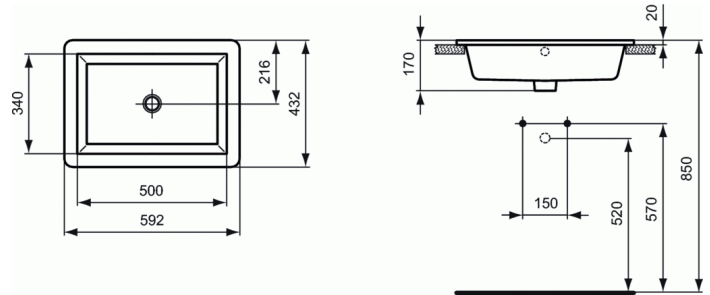

Артикул продукта: K0780

STRADA

STRADA встраиваемый умывальник 59 см

STRADA встраиваемый умывальник 59 см

STRADA встраиваемый умывальник 59 см, без отверстий под смеситель, с переливом, с монтажным шаблоном, без крепежа

НЕОБХОДИМОЕ ОБОРУДОВАНИЕ

Крепеж для встраиваемого умывальника

T6455

ПОКРЫТИЕ/ЦВЕТ*

01

* 01 = Euro White (Евробелый)