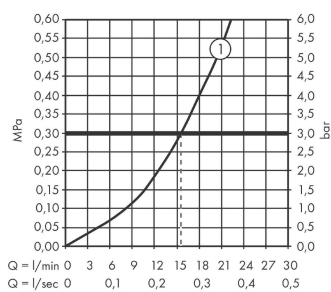

**Vernis Shape****Смеситель для душа, однорычажный, внешнего монтажа**Поверхности : **матовый черный** Артикульный номер: **71650670****Описание****Характеристики**

- 1 потребитель
- вид соединения: S-образные эксцентрики
- расход воды ручным душем при 3 барах: 15,7 л/мин
- керамический узел смешивания
- мин. рабочее давление: 1 бар
- макс. рабочее давление: 10 бар
- регулируемое ограничение температуры
- клапан обратного тока воды
- с шумопоглотителем
- подходит для проточных водонагревателей
- шланговое подсоединение DN15

**Продукт****Чертеж****График расхода воды**

Shower outlet with 1B-resistance