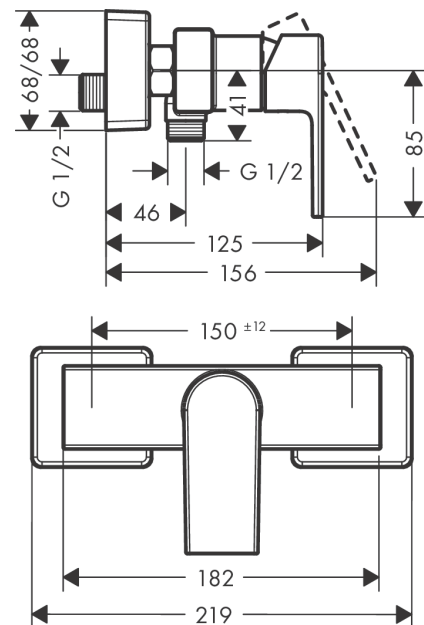

**Vernis Shape****Смеситель для душа, однорычажный, внешнего монтажа**Поверхности : **матовый черный** Артикульный номер: **71650670****Описание****Характеристики**

- 1 потребитель
- вид соединения: S-образные эксцентрики
- расход воды ручным душем при 3 барах: 15,7 л/мин
- керамический узел смешивания
- мин. рабочее давление: 1 бар
- макс. рабочее давление: 10 бар
- регулируемое ограничение температуры
- клапан обратного тока воды
- с шумопоглотителем
- подходит для проточных водонагревателей
- шланговое подсоединение DN15

**Продукт****Чертеж****График расхода воды**

Shower outlet with 1B-resistance