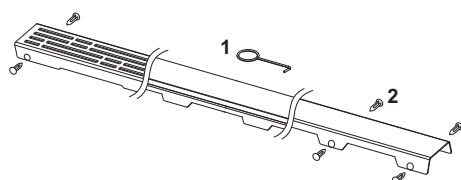

Декоративная решетка ТЕСЕdrainline "drops"; нержавеющая сталь, глянец или сатин, для душевого канала, прямая

номенклатурный номер : 601030

Номинальная
длина: 1000 мм
Поверхность: глянец
К 1: 1 шт.

описание:

Декоративная панель для душевого канала ТЕСЕdrainline (прямого) из нержавеющей стали (глянец/сатин) для установки в корпус канала, несущая способность в соответствии с классом нагрузки КЗ — испытательная нагрузка 300 кг.

данные о продажах:

наименование товара: Декоративная решетка ТЕСЕdrainline "drops" 1000 мм нержавеющая сталь, глянец, прямая
Группа товаров: 600
Группа продукции: 3006000050

Чертежи:

Запасные части:

- | | | |
|---|--------|------------------------------|
| 1 | 668014 | Крючок для извлечения основы |
| 2 | 668016 | Уплотняющие вставки (10 шт.) |