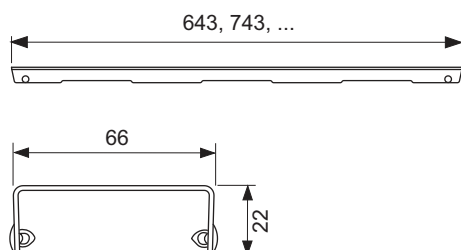

Декоративная решетка ТЕСЕdrainline "drops"; нержавеющая сталь, глянец или сатин, для душевого канала, прямая

номенклатурный номер : 601030

Номинальная
длина: 1000 мм
Поверхность: глянец
К 1: 1 шт.

описание:

Декоративная панель для душевого канала ТЕСЕdrainline (прямого) из нержавеющей стали (глянец/сатин) для установки в корпус канала, несущая способность в соответствии с классом нагрузки КЗ — испытательная нагрузка 300 кг.

данные о продажах:

наименование товара: Декоративная решетка ТЕСЕdrainline "drops" 1000 мм нержавеющая сталь, глянец, прямая
Группа товаров: 600
Группа продукции: 3006000050

Чертежи:

Запасные части:

- | | | |
|---|--------|------------------------------|
| 1 | 668014 | Крючок для извлечения основы |
| 2 | 668016 | Уплотняющие вставки (10 шт.) |