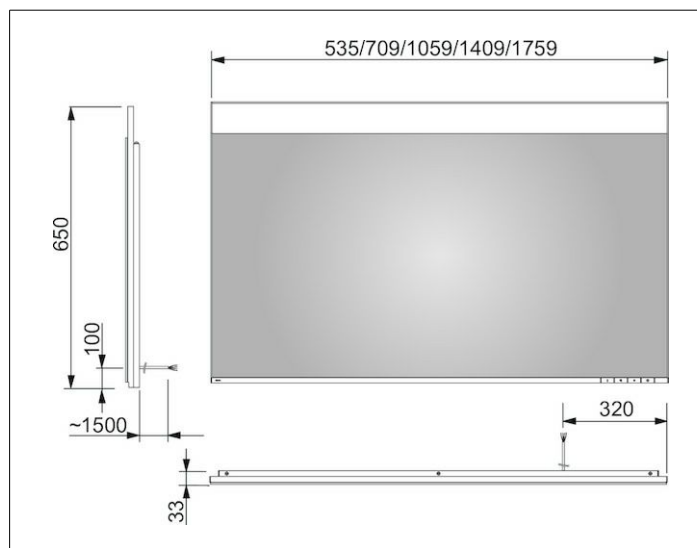

Edition 400**11596171000 Зеркало с подсветкой****ИЗДЕЛИЕ****ЧЕРТЕЖ****ОПИСАНИЕ ИЗДЕЛИЯ**

бесступенчатая настройка тона подсветки от 2700 Кельвин (теплая белая) до 6500 Кельвин (дневной свет),
обрамление из алюминия

ЕЕК: С , 9 kWh/1000h

ПОВЕРХНОСТЬ

10 Вт

ГАБАРИТЫ

535 x 650 x 33 mm