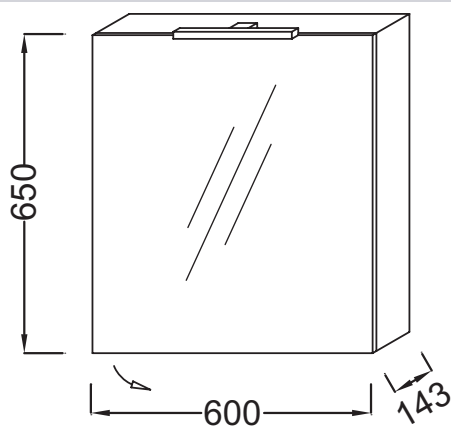

Технические характеристики

- РАЗМЕРЫ (СМ): 60 x 14,30 x 65 см
- МЕСТО ДЛЯ ХРАНЕНИЯ: 1 дверца с механизмом "плавное закрывание"
- РЕШЕНИЕ ХРАНЕНИЯ: Дверцы
- ВНУТРЕННЯЯ ОТДЕЛКА: Серый или базальт
- Лаковое покрытие: внутренние панели с отделкой Базальт
- МАТЕРИАЛ: Лак или меламин
- ВКЛЮЧЕНИЕ: 230В, 3,5Вт, класс II IP44
- МОДЕЛЬ: Правосторонняя
- Правосторонняя: шарниры справа

Технический чертёж

Спецификация продукта: Зеркальный шкаф 60 см. EB1362D. Коллекция: ОБЩАЯ КАТЕГОРИЯ. РАЗМЕРЫ (СМ): 60 x 14,30 x 65 см. МАТЕРИАЛ: Лак или меламин. МЕСТО ДЛЯ ХРАНЕНИЯ: 1 дверца с механизмом "плавное закрывание". ВКЛЮЧЕНИЕ: 230В, 3,5Вт, класс II IP44. РЕШЕНИЕ ХРАНЕНИЯ: Дверцы. МОДЕЛЬ: Правосторонняя. ВНУТРЕННЯЯ ОТДЕЛКА: Серый или базальт. Правосторонняя: шарниры справа. Лаковое покрытие: внутренние панели с отделкой Базальт.