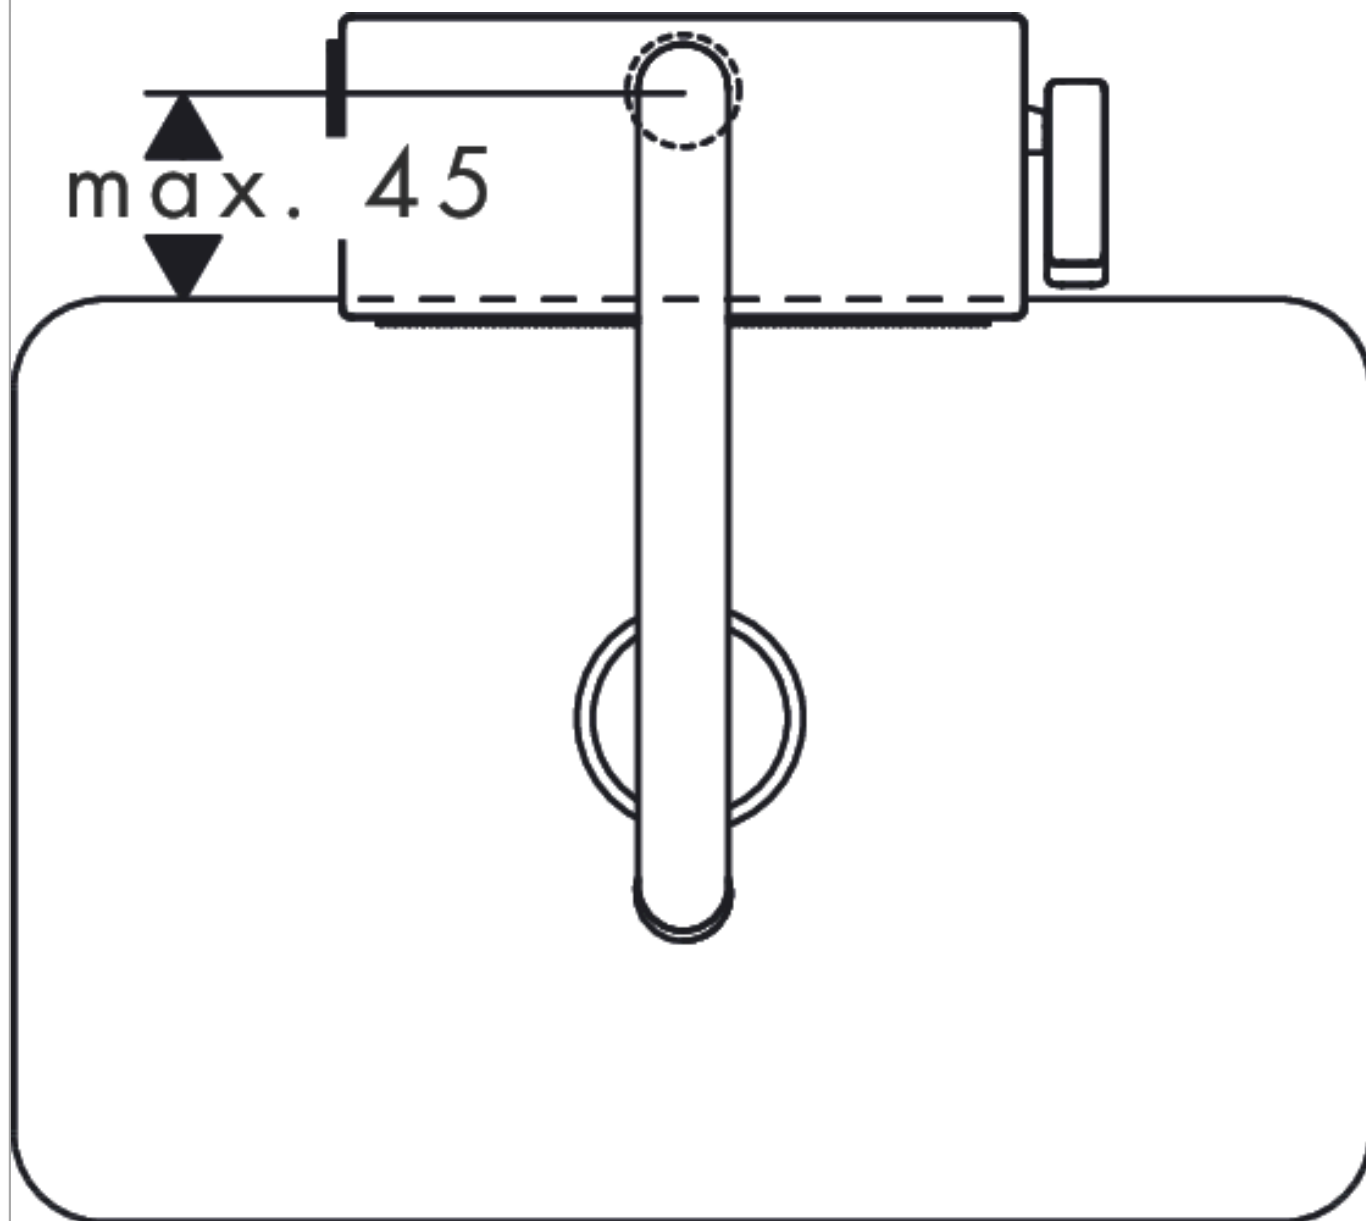

Aquno Select M81

Кухонный смеситель однорычажный, 170, с вытяжным душем, 3jet, sBox

Поверхности : под сталь   Артикульный номер: 73831800

Пример монтажа