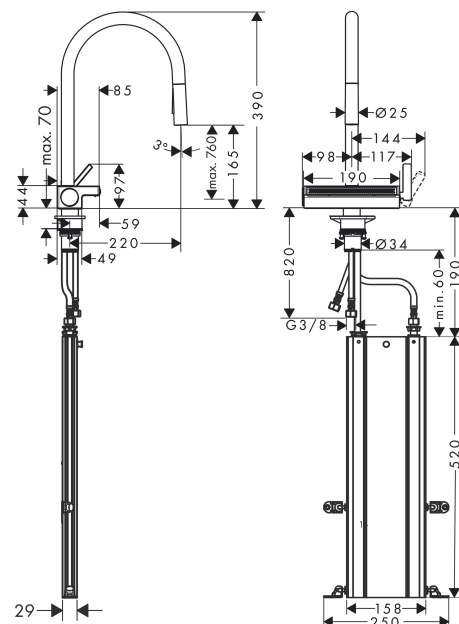

Технология

Награды за дизайн

Продукт

Чертеж

Aquno Select M81

Кухонный смеситель однорычажный, 170, с вытяжным душем, 3jet, sBox

Поверхности : **под сталь** Артикульный номер: **73831800**

График расхода воды

Расход измерен практически с помощью соответствующей арматуры (термостат/смеситель/скрытый клапан).

Aquno Select M81

Кухонный смеситель однорычажный, 170, с вытяжным душем, 3jet, sBox

Поверхности : под сталь Артикульный номер: 73831800

Пример монтажа

Aquno Select M81

Кухонный смеситель однорычажный, 170, с вытяжным душем, 3jet, sBox

Поверхности : под сталь Артикул номер: 73831800

Покомпонентное изображение

Год выпуска: >12/19

Aquino Select M81**Кухонный смеситель однорычажный, 170, с вытяжным душем, 3jet, sBox**Поверхности : **под сталь** Артикульный номер: **73831800****Перечень запасных частей**

Год выпуска: >12/19

Позиция	Описание	Артикульный номер	PC	PU
1	spout cpl.	93779800	-	1
2	O-ring 8x2	98112000	-	1
3	handspray	93778800	-	1
4	non return valve DW 10	96456000	-	1
5	spray former	93342000	-	1
6	service tool	95910000	-	1
7	hose	93754000	-	1
8	set of lever collars	98365000	-	1
9	O-ring 19x2	98426000	-	1
10	handle	93776800	-	1
11	nut	92926000	-	1
12	cartridge, assy	93183000	-	1
13	spray head cpl.	93781800	-	1
14	O-ring 10x2	98170000	-	1
15	selector assy	93558000	-	1
16	spring with sleeve	93782000	-	1
17	cover	93777800	-	1
18	support	97523000	-	1
19	fixing set (Ø 34)	95049000	-	1
20	lever collar	97548000	-	1
21	connection hose 900 mm M10x1 G3/8	93780000	-	1
22	O-ring 8x1,75	97827000	-	1
23	-	40963000	-	1
24	extension set	43333000	-	1
25	connection hose 450 mm M10x1 G3/8	96507000	-	1
26	squeezing connection	96099000	-	1