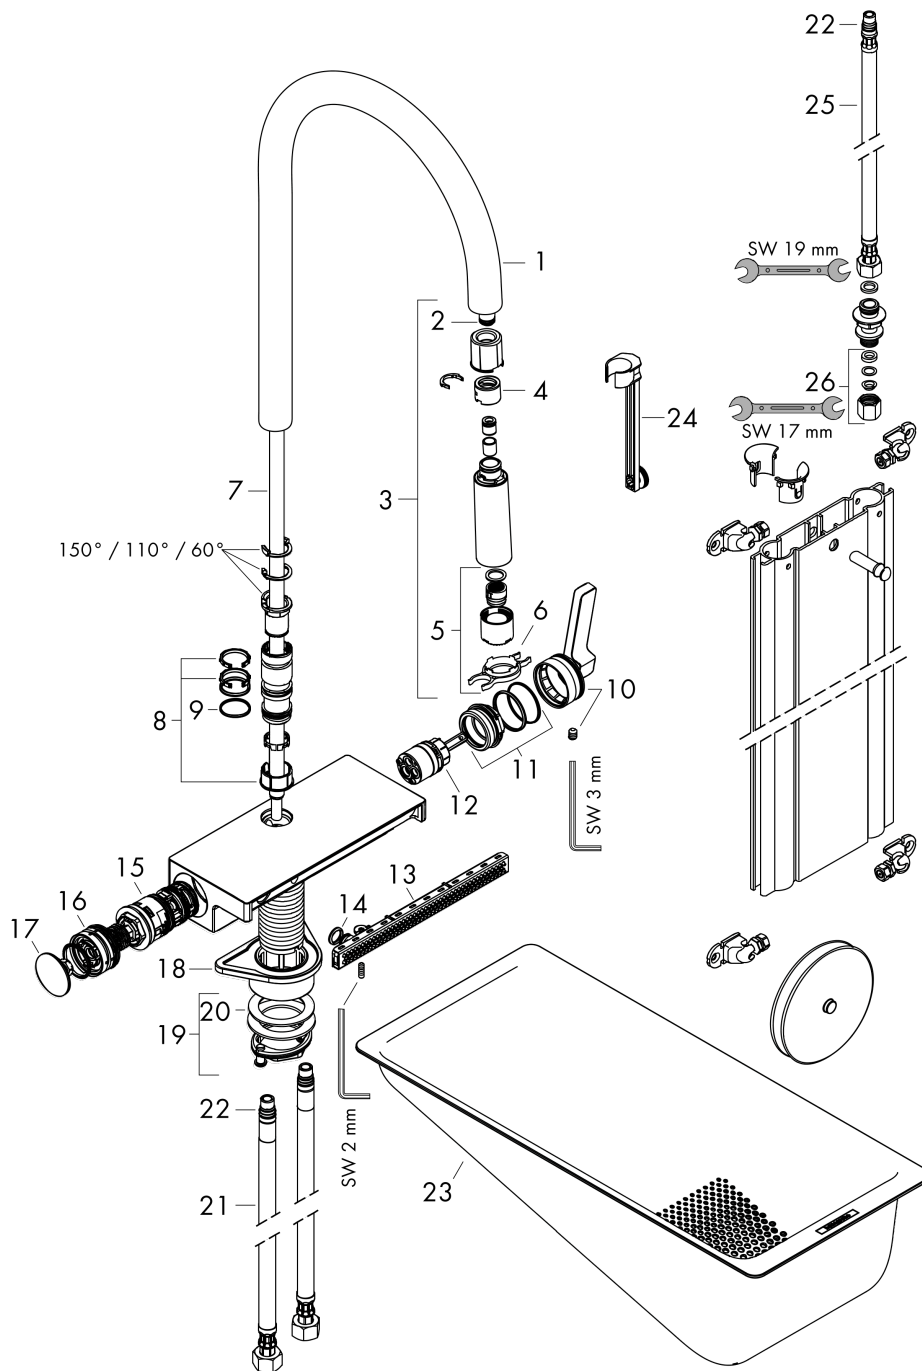

Пример монтажа

Aquno Select M81

Кухонный смеситель однорычажный, 170, с вытяжным душем, 3jet, sBox

Поверхности : под сталь Артикул номер: 73831800

Покомпонентное изображение

Год выпуска: >12/19

Aquino Select M81**Кухонный смеситель однорычажный, 170, с вытяжным душем, 3jet, sBox**Поверхности : **под сталь** Артикульный номер: **73831800****Перечень запасных частей**

Год выпуска: >12/19

Позиция	Описание	Артикульный номер	PC	PU
1	spout cpl.	93779800	-	1
2	O-ring 8x2	98112000	-	1
3	handspray	93778800	-	1
4	non return valve DW 10	96456000	-	1
5	spray former	93342000	-	1
6	service tool	95910000	-	1
7	hose	93754000	-	1
8	set of lever collars	98365000	-	1
9	O-ring 19x2	98426000	-	1
10	handle	93776800	-	1
11	nut	92926000	-	1
12	cartridge, assy	93183000	-	1
13	spray head cpl.	93781800	-	1
14	O-ring 10x2	98170000	-	1
15	selector assy	93558000	-	1
16	spring with sleeve	93782000	-	1
17	cover	93777800	-	1
18	support	97523000	-	1
19	fixing set (Ø 34)	95049000	-	1
20	lever collar	97548000	-	1
21	connection hose 900 mm M10x1 G3/8	93780000	-	1
22	O-ring 8x1,75	97827000	-	1
23	-	40963000	-	1
24	extension set	43333000	-	1
25	connection hose 450 mm M10x1 G3/8	96507000	-	1
26	squeezing connection	96099000	-	1