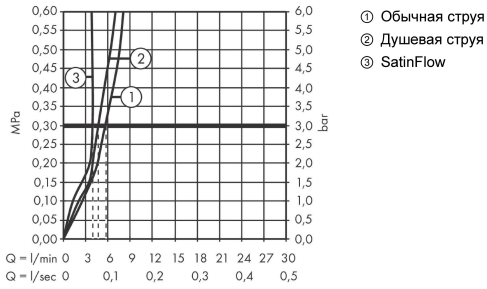

Технология

Награды за дизайн

Продукт

Чертеж

Aquno Select M81

Кухонный смеситель однорычажный, 170, с вытяжным душем, 3jet, sBox

Поверхности : **под сталь** Артикульный номер: **73831800**

График расхода воды