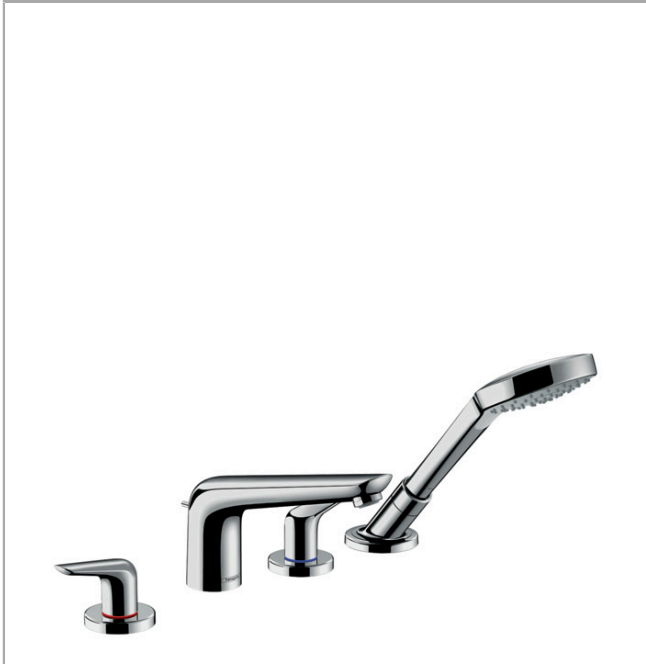

Novus

Смеситель на край ванны, на 4 отверстия

Поверхности : **хром** Артикульный номер: **71333000**

Описание

Характеристики

- выступ 183 мм
- расход воды: 22 л/мин
- встроенный держатель душа
- со встроенной защитной комбинацией EN 1717

Технология

Продукт

Чертеж