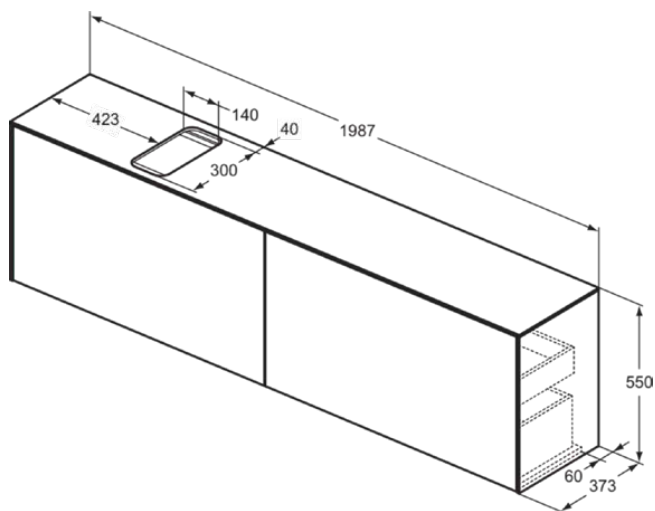

CONCA

T3998Y6

CONCA | Подстолье 1987x373x550 mm в покрытии светлый дуб, 4 ящика | Без ручек, Ящик с полным выдвижением, Нажимная система, Плавное закрывание, В сборе, Древесина из экологических источников, Шпон

Фото и схема

Общая информация

Тип изделия:	Мебель
Подтип изделия:	Подстолье
Бренд:	Ideal Standard
Коллекция:	CONCA
Дизайнер:	Palomba Serafini Associati
Colour:	Y6 - Светлый Дуб
Эффект обработки поверхности:	Матовые
Высота (мм):	550
Ширина (мм):	1987
Длина / Проекция (мм):	373
Способ крепления:	Крепежный комплект
Вес нетто (кг):	77.50
EAN-код:	8014140463085