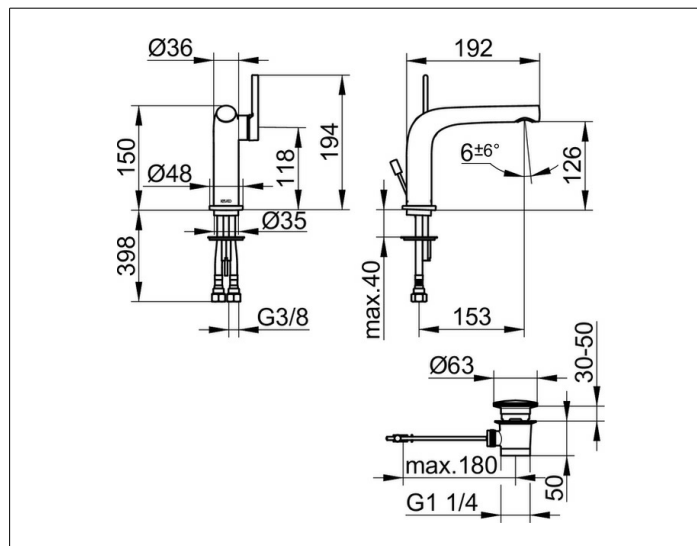

Edition 400

51504050002 Однорычажный смеситель для умывальника 120

ИЗДЕЛИЕ

ЧЕРТЕЖ

ОПИСАНИЕ ИЗДЕЛИЯ

с гарнитурой для слива и донным клапаном 1 1/4 дюйма,
монтаж на одно отверстие с системой быстрого монтажа,
керамический картридж, аэратор SLIM SSR M 24x1,
угол наклона струи регулируется,
гибкая подводка 435 мм, G 3/8 дюйма,
поток воды ограничен 7,6 л/мин.