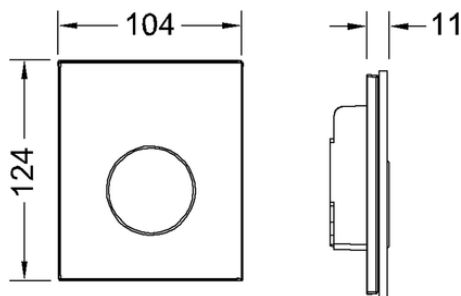

Стеклопанель смыва TECEloop с картриджем для писсуара

номенклатурный номер : 9242655

Цвет: Стекло черное, клавиша хром матовый

Выставочные образцы: Да

К 1: 1 шт.

К 2: 15 шт.

описание:

Монтажный комплект для сливного клапана TECE U 1;

Сливной клапан категорий 1.5 и 4 (DIN EN 12541);

Регулируемый объем смыва 1, 2 или 4 литра;

Минимальное рабочее давление в системе — 0,5 бар.

Комплект поставки:

- Картридж сливного клапана
- Плоская стеклянная панель смыва
- Толкатель и крепежные элементы

Подходит для монтажа на уровне стены вместе с монтажной рамкой писсуара.

Размеры (ш x в x г): 104 x 124 x 11 мм

данные о продажах:

наименование товара: Панель смыва TECEloop с картриджем для писсуара, стекло черное, клавиша хром матовый

Группа товаров: 904

Группа продукции: 2009040050

Чертежи: