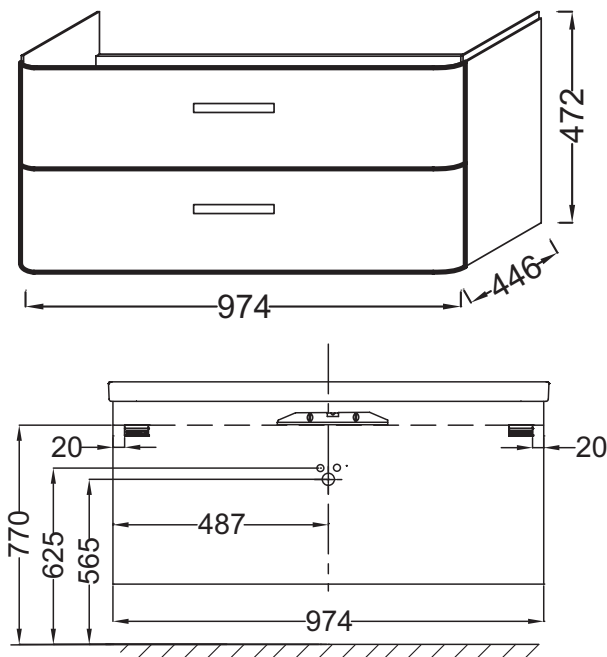

### Технические характеристики

- Вес: 32,5 кг

### Общая информация

Спецификация продукта: Мебель Replay под раковину E4491 и E4487. EB1047. Коллекция: REPLAY. Вес: 32,5 кг.