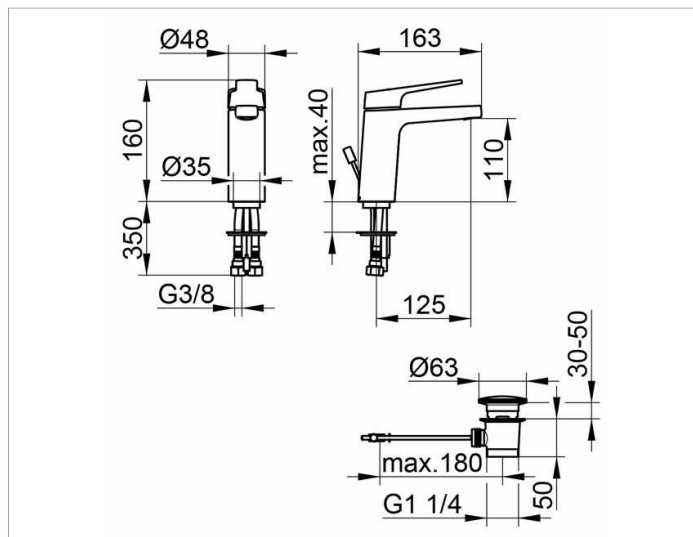

Collection Moll**5270201000 Однорычажный смеситель для умывальника 110****ИЗДЕЛИЕ****ЧЕРТЕЖ****ОПИСАНИЕ ИЗДЕЛИЯ**

с гарнитурой для слива и донным клапаном 1 1/4 дюйма
 монтаж на одно отверстие с системой быстрого монтажа
 керамический картридж
 аэратор SLIM SSR M 24x1, угол наклона струи регулируется,
 гибкая подводка 435 мм G 3/8 дюйма
 Поток воды ограничен 6 л/мин.

поверхность

хром

спецификации

KEUCO COLLECTION MOLL Single lever mixer 52702010000, chrome-plated, in esthetic design with slightly rounded edges, for vertical mounting, lever – metal, base diameter 48 mm, ca. 4° inclined, outlet inclined ca. 2,5°, with square flow, lever inclined ca. 7,5°, inclusive Pop-up waste with G 1 1/4 inch, diameter plug 63 mm, single hole installation with quick installation system for washstand surface with a maximum strength of 40 mm
 High quality mixed water cartridge with ceramic sealing gaskets,
 Aerator SLIM SSR M 24x1,
 Jet angle adjustable, +/-6°
 Water connection with flexible pressure hose, length 350 mm, G 3/8 inch,
 Flow rate reduced to 6l/min,
 Visible height 173 mm, height of the flow 120 mm, projection ca. 170 mm