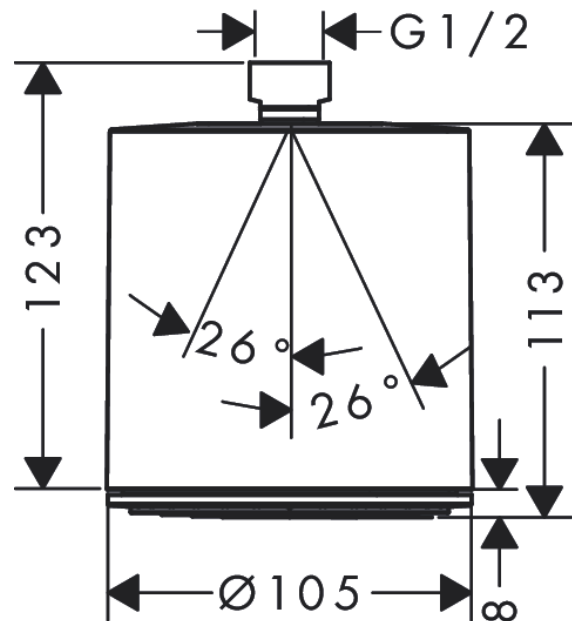

Pulsify

Верхний душ 105 1jet

Поверхности : **матовый белый**

Артикульный номер: **24130700**

Описание

Характеристики

- размер душевого диска: 105 мм
- тип струи: PowderRain
- шарнирное соединение: регулируемый угол верхнего душа
- материал душевого диска: пластик
- поверхность душевого диска: графит
- максимальный расход воды при 3 бар: 11,7 л/мин
- расход воды PowderRain (при 3 барах): 11,7 л/мин
- соединительная резьба G ½

Технология

Награды за дизайн

reddot winner 2021

Продукт

Чертеж

График расхода воды

Расход измерен практически с помощью соответствующей арматуры (термостат/смеситель/скрытый клапан).