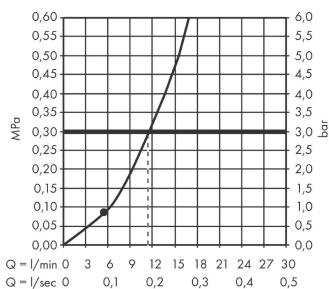

Pulsify

Верхний душ 105 1jet

Поверхности : **матовый белый**

Артикульный номер: **24130700**

Описание

Характеристики

- размер душевого диска: 105 мм
- тип струи: PowderRain
- шарнирное соединение: регулируемый угол верхнего душа
- материал душевого диска: пластик
- поверхность душевого диска: графит
- максимальный расход воды при 3 бар: 11,7 л/мин
- расход воды PowderRain (при 3 барах): 11,7 л/мин
- соединительная резьба G ½

Технология

Награды за дизайн

reddot winner 2021

Продукт

Чертеж

График расхода воды

Расход измерен практически с помощью соответствующей арматуры (термостат/смеситель/скрытый клапан).