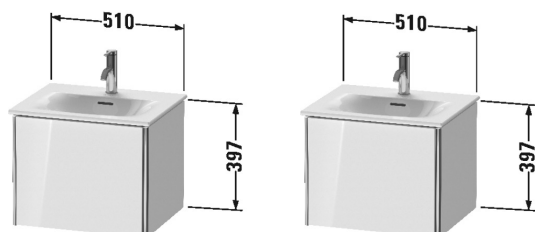

**XSquare Тумбочка подвесная # XS4221**

| &lt; 510 мм &gt; |

Тумбочка подвесная	Размеры	Вес	Номер заказа
1 выдвижное отделение, для Viu # 234453			
<b>Цвета</b>			
M07 Бетонно-серый матовый декор M09 Светло-голубой матовый декор M18 Белый матовый, декор M22 Белый глянцевый декор M36 Белый шелковисто-матовый лак M38 Доломитово-серый глянцевый лак M39 Скандинавский белый шелковисто-матовый лак M40 Черный глянцевый лак M43 Базальт матовый, декор M47 Каменно-синий глянцевый лак M49 Графит матовый, декор M60 Серо-коричневый шелковисто-матовый лак M75 Лен, декор M85 Белый глянцевый лак M86 Капучино глянцевый лак M89 Фланелево-серый глянцевый лак M90 Фланелево-серый шелковисто-матовый лак M91 Серо-коричневый декор M92 Каменно-серый шелковисто-матовый лак M94 Баклажан шелковисто-матовый лак M97 Светло-голубой шелковисто-матовый лак M98 Темно-синий шелковисто-матовый лак			
<b>Вариант</b>			
	510 x 418 мм		XS4221
<b>Справка</b>			
монтаж только в сочетании с малогабаритным сифоном (рекомендуется # 005076)			
<b>Соответствующая продукция</b>			
Малогабаритный сифон , 1 1/4" мм	1 1/4" мм		005076
Умывальник для рук, мебельный умывальник для рук с переливом, с плоскостью под смеситель, Нажимной выпуск с керамическим покрытием включен, глазуровка снизу, 530 x 430 мм	530 x 430 мм		234453

Все чертежи содержат необходимые размеры с соблюдением стандартных допусков. Они указаны в мм и не являются обязательными. Точные размеры, в частности для монтажа по индивидуальному заказу, можно получить только по готовому изделию.