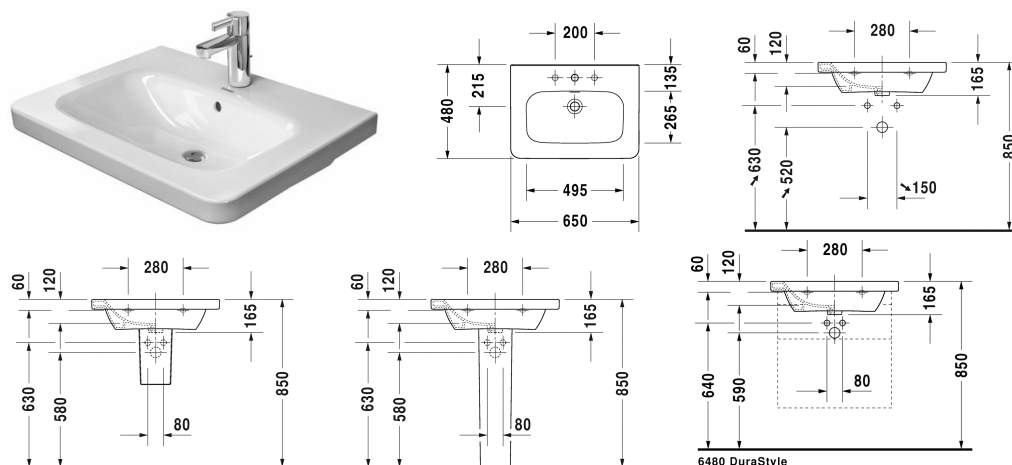

DuraStyle Умывальник, умывальник для мебели #  
2320650000 / 2320650030 / 2320650060

| < 650 мм > |

Умывальник, умывальник для мебели	Размеры	Вес	Номер заказа
с плоскостью под смеситель, глазуровка снизу, 650 мм			
<b>Цвета</b>			
00 Белый Alpin			
<b>Вариант</b>			
● с переливом	650 x 480 мм	18,300 кг	2320650000
●●● с переливом	650 x 480 мм	18,300 кг	2320650030
☒ с переливом	650 x 480 мм	18,300 кг	2320650060
Сантехническая керамика со специальным покрытием WonderGliss остается чистой и красивой в течение долгого времени. При заказе WonderGliss добавьте "1" на 11-м месте в артикуле модели.			
<b>Аксессуары для керамики</b>			
Нажимной выпуск для умывальников с переливом		0,400 кг	005052
<b>Принадлежности</b>			
Полотенцедержатель труба с квадратным сечением, 14 мм, для умывальника # 232065	589 мм	0,450 кг	003105
Трубчатый сифон для умывальника с удлиненной сливной трубой 300 мм	1 1/4" мм	0,600 кг	005026
<b>Соответствующая продукция</b>			
Полупьедестал для # 231955, 231960, 231965, 232012, 232010, 232080, 232065, 233813, 232460, 232455, 235714,			085830