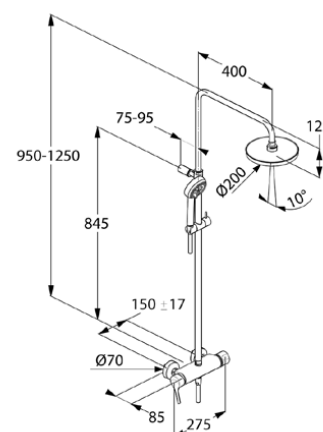

Продукт: KLU DI LOGO DUAL SHOWER SYSTEM

Номер артикула: 68 085 05-00

Поверхность: 05 - хром

Описание:

настенный монтаж, литой рычаг
 регулировка кронштейна
 вверх-вниз и влево-вправо
 керамический картридж
 с ограничителем горячей воды
 отвод для душа G 1/2
 переключатель 90°
 душевая лейка/верхний душ
 защита от обратного тока воды
 верхний душ 200 мм
 с шаровым шарниром
 душевая лейка KLU DI LOGO 3S
 3 типа струи:
 бодрящая, мягкая, массажная
 с держателем для душа,
 регулируемым по горизонтали и вертикали
 шланг KLU DI SUPARAFLEX SILVER
 G 1/2 x G 1/2 x 1600 мм
 с крепежным набором

Фото продукта

Размеры

График расхода воды