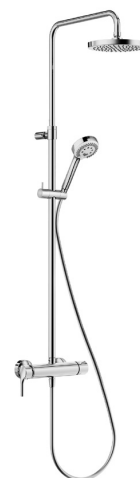

Продукт: KLU DI LOGO DUAL SHOWER SYSTEM

Номер артикула: 68 085 05-00

Поверхность: 05 - хром

Описание:

настенный монтаж, литой рычаг
 регулировка кронштейна
 вверх-вниз и влево-вправо
 керамический картридж
 с ограничителем горячей воды
 отвод для душа G 1/2
 переключатель 90°
 душевая лейка/верхний душ
 защита от обратного тока воды
 верхний душ 200 мм
 с шаровым шарниром
 душевая лейка KLU DI LOGO 3S
 3 типа струи:
 бодрящая, мягкая, массажная
 с держателем для душа,
 регулируемым по горизонтали и вертикали
 шланг KLU DI SUPARAFLEX SILVER
 G 1/2 x G 1/2 x 1600 мм
 с крепежным набором

Фото продукта

Размеры

График расхода воды