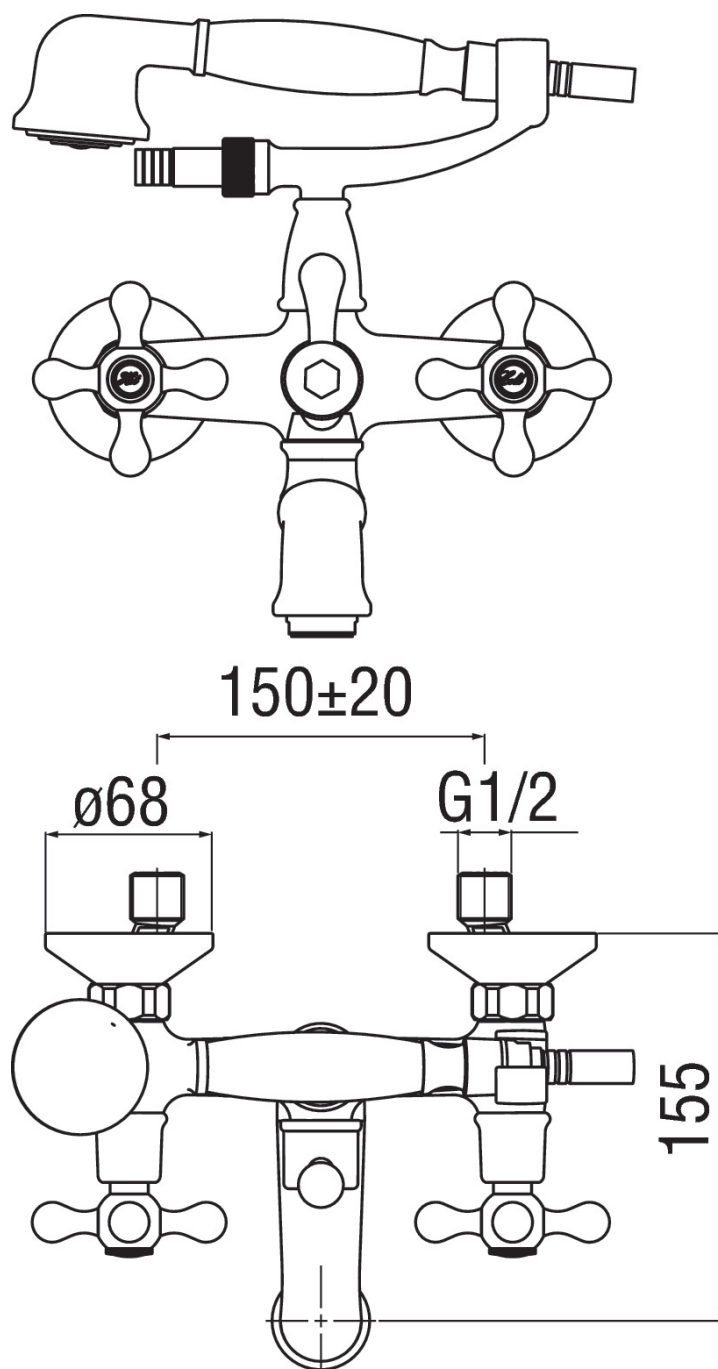

технические характеристики

Наружный блок с душевым гарнитуром
хром

Аэратор против известковых отложений M 28 x 1

Ручной дивертор

Одноструйный ручной душ

Шланг длиной 150 см

упаковка: 38,5 x 24 x 13,9 cm / 0,01284 m³ / 3,08 kg

СЕРТИФИКАТЫ

FLOW RATE DIAGRAM: HOT/COLD WATER

FLOW RATE DIAGRAM: MIXED WATER