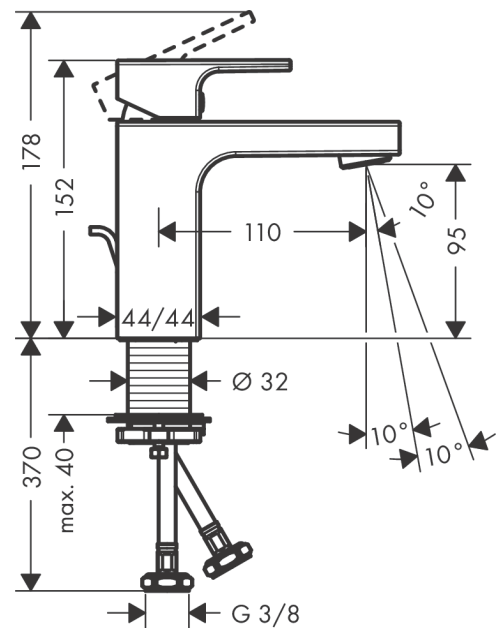

Vernis Shape**Смеситель для раковины, однорычажный, 100 CoolStart, со сливным гарнитуром**Поверхности : **матовый черный** Артикульный номер: **71594670****Описание****Характеристики**

- состоит из: однорычажный смеситель для раковины, слив/перелив
- ComfortZone 100
- выступ 110 мм
- тип струи: обычная струя
- максимальный расход воды при 3 бар: 5 л/мин
- керамический узел смешивания
- регулируемое ограничение температуры
- с изолированной подачей воды
- подходит для проточных водонагревателей
- донный клапан, 1¼"
- материал сливного набора: синтетический
- вид соединения: соединительные шланги G 3/8
- при включении воды из центрального положения рукоятки подается только холодная вода

Технология**Продукт****Чертеж**

Vernis Shape

Смеситель для раковины, однорычажный, 100 CoolStart, со сливным гарнитуром

Поверхности : **матовый черный** Артикульный номер: **71594670**

График расхода воды