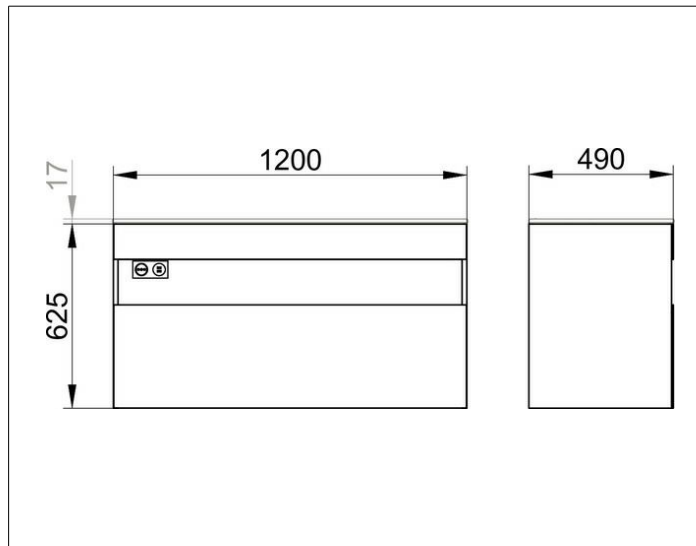

**Stageline**

32882YY0000 Тумба под умывальник

**ИЗДЕЛИЕ****ЧЕРТЕЖ****ОПИСАНИЕ ИЗДЕЛИЯ**

подходит к керамическому умывальнику  
арт. 32980, 1 выдвижной фронтальный ящик с доводчиком,  
вкл. пластиковый сифон 1 1/4 x 32

**ОБОРУДОВАНИЕ**

- 1 антискользящий коврик

**ПОВЕРХНОСТЬ**

29

**ГАБАРИТЫ**

1200 x 625 x 490 mm