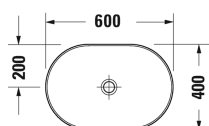

Раковина # 2372600070

| < 600 мм > |

Раковина	Размеры	Вес	Номер заказа
без перелива, без площадки под смеситель, включая крепление, 600 мм			
Цвета			
00 Белый Alpin			
Вариант			
☒	600 x 400 мм	11,000 кг	2372600070
Справка			
При применении сифона в черном матовом цвете ознакомьтесь с рекомендациями по черным матовым аксессуарам на стр. XXX			
Сантехническая керамика со специальным покрытием WonderGliss остается чистой и красивой в течение долгого времени. При заказе WonderGliss добавьте "1" на 11-м месте в артикуле модели.			
Принадлежности			
Выпуск для раковины для умывальников без перелива	50 мм	0,300 кг	005024
Сифон		1,500 кг	005036
Соответствующая продукция			
Тумбочка подвесная 1 выдвижное отделение, консольная столешница с одним вырезом, для 1 накладной раковины посередине, 800 x 550 мм	800 x 550 мм		KT6694
Тумбочка подвесная 1 выдвижное отделение, консольная столешница с одним вырезом, для 1 накладной раковины посередине, 1000 x 550 мм	1000 x 550 мм		KT6695
Тумбочка подвесная 1 выдвижное отделение, консольная столешница с одним вырезом, для 1 накладной раковины посередине, 1200 x 550 мм	1200 x 550 мм		KT6696
Тумбочка подвесная 2 выдвижных ящика, верхний ящик, вкл. вырез и крышку для сифона, консольная столешница с одним вырезом, для 1 накладной раковины посередине, 800 x 550 мм	800 x 550 мм		KT6654