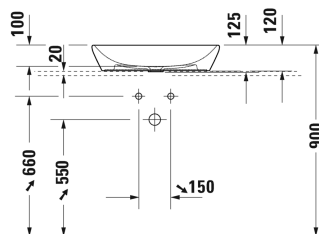

Раковина # 2372600070

| < 600 мм > |

Раковина	Размеры	Вес	Номер заказа
без перелива, без площадки под смеситель, включая крепление, 600 мм			
Цвета			
00 Белый Alpin			
Вариант			
☒	600 x 400 мм	11,000 кг	2372600070
Справка			
При применении сифона в черном матовом цвете ознакомьтесь с рекомендациями по черным матовым аксессуарам на стр. XXX			
Сантехническая керамика со специальным покрытием WonderGliss остается чистой и красивой в течение долгого времени. При заказе WonderGliss добавьте "1" на 11-м месте в артикуле модели.			
Принадлежности			
Выпуск для раковины для умывальников без перелива	50 мм	0,300 кг	005024
Сифон		1,500 кг	005036
Соответствующая продукция			
Тумбочка подвесная 1 выдвижное отделение, консольная столешница с одним вырезом, для 1 накладной раковины посередине, 800 x 550 мм	800 x 550 мм		KT6694
Тумбочка подвесная 1 выдвижное отделение, консольная столешница с одним вырезом, для 1 накладной раковины посередине, 1000 x 550 мм	1000 x 550 мм		KT6695
Тумбочка подвесная 1 выдвижное отделение, консольная столешница с одним вырезом, для 1 накладной раковины посередине, 1200 x 550 мм	1200 x 550 мм		KT6696
Тумбочка подвесная 2 выдвижных ящика, верхний ящик, вкл. вырез и крышку для сифона, консольная столешница с одним вырезом, для 1 накладной раковины посередине, 800 x 550 мм	800 x 550 мм		KT6654