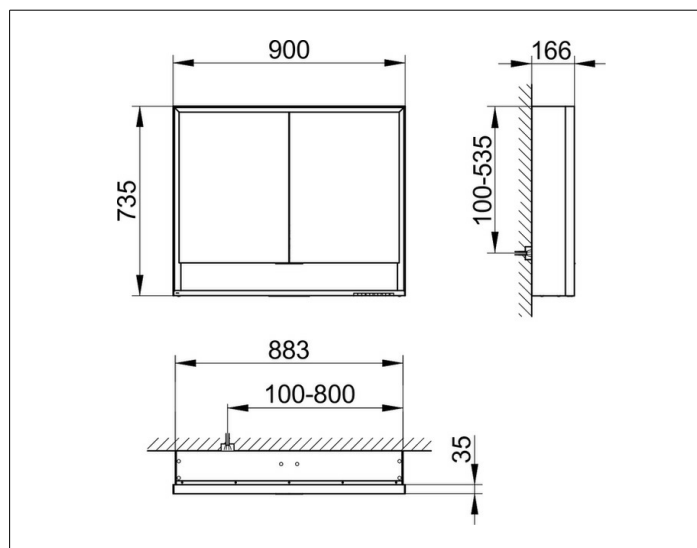

Royal Lumos

14303171303 Зеркальный шкаф

ИЗДЕЛИЕ**ЧЕРТЕЖ****ОПИСАНИЕ ИЗДЕЛИЯ**

для монтажа на стене
 бесступенчатая настройка тона подсветки от 2700 Кельвин (теплая белая) до 6500 Кельвин (дневной свет),
 2 поворотные дверцы с двусторонним озеркаливанием стекла, корпус из анодированного серебристого алюминия,
 боковины корпуса из белого лакированного стекла,
 задняя стенка зеркальная

серебристый анодированный

ГАБАРИТЫ

900 x 735 x 165 mm