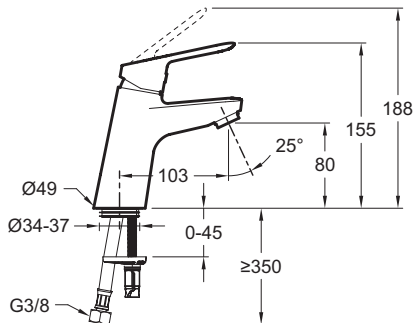

Коллекция: LUCIEN

Отделка*:

CP - Хром

Общие характеристики:

Преимущества для конечного пользователя

- Современный дизайн: выразительная форма и легко управляемая ручка с четкими стопорами.
- Комфорт: высота 80 мм под изливом и наклонный вспениватель для хорошего распыления воды
- Долговечность: Керамический дисковый картридж для длительной работы и хорошего управления температурой

Преимущества при монтаже

- Простая установка: система быстрой установки 5/35"

Технические характеристики

- МАТЕРИАЛ : N/A
- TYPE : Однорычажный
- HAUTEUR TOTALE DU ROBINET (MM) : 155
- MECANISME : Керамический дисковый картридж
- ТИП УСТАНОВКИ : 1 отверстие
- D@BIT (L/MN SOUS 3 BARS) : 5
- SAILLIE DU BEC (MM) : 103

Технический чертеж

Спецификация продукта : Смеситель для раковины. E20849. Коллекция : LUCIEN. МАТЕРИАЛ : N/A. ТИП УСТАНОВКИ : 1 отверстие. TYPE : Однорычажный. D@BIT (L/MN SOUS 3 BARS) : 5. HAUTEUR TOTALE DU ROBINET (MM) : 155. SAILLIE DU BEC (MM) : 103. MECANISME : Керамический дисковый картридж.