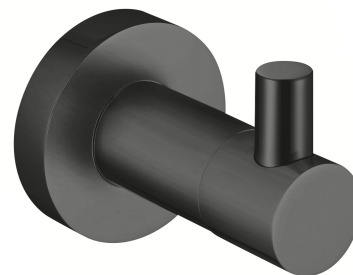

MODERN PROJECT | крючок

Цвет: графит

Коллекция аксессуаров MODERN PROJECT отличается совершенной чистотой форм и минимализмом дизайна. Совершенство построенных в проекции круга линий придает коллекции современный характер.

Графит – интригующее покрытие металлического серого оттенка с эффектом потертой сатиновой поверхности.

Материалы и технологии

Изделие изготовлено из высококачественной латуни класса А.

Технические характеристики

- изготовлена из латуни
- ширина: 4 см, высота: 5 см, расстояние от стены: 6 см