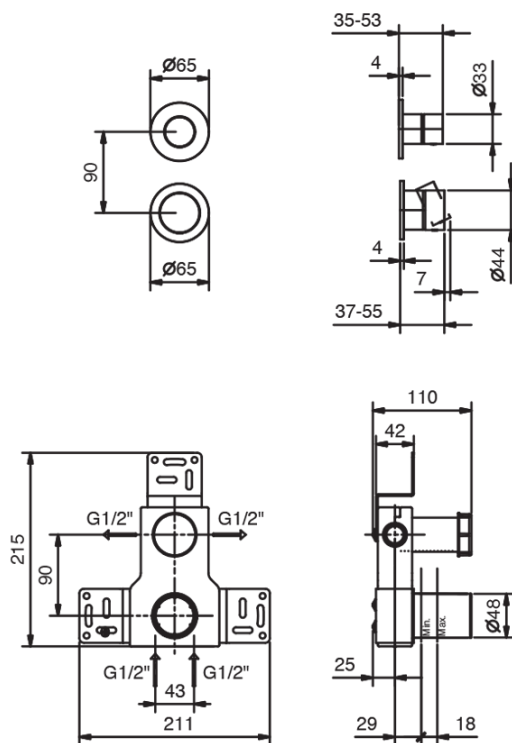

Встраиваемый смеситель для душа - AA/27 НЕРЖАВЕЮЩАЯ СТАЛЬ

АРТ. Y081B+M185A

Встраиваемый смеситель для душа

- ручки
- переключатель на 2 потока с поворотной кнопкой
- впуски 1/2"
- Звукоизолированные

Наружная часть

Отделки:

- ☐ Матовая натуральная сталь 33 93 Y081B
- ☐ Matt Gun Metal PVD 33 P5 Y081B

Внутренняя часть

Отделки:

- ☐ 44 00 M185A

Проект:

Комната:

Дата:

Комментарии:

сертификаты: